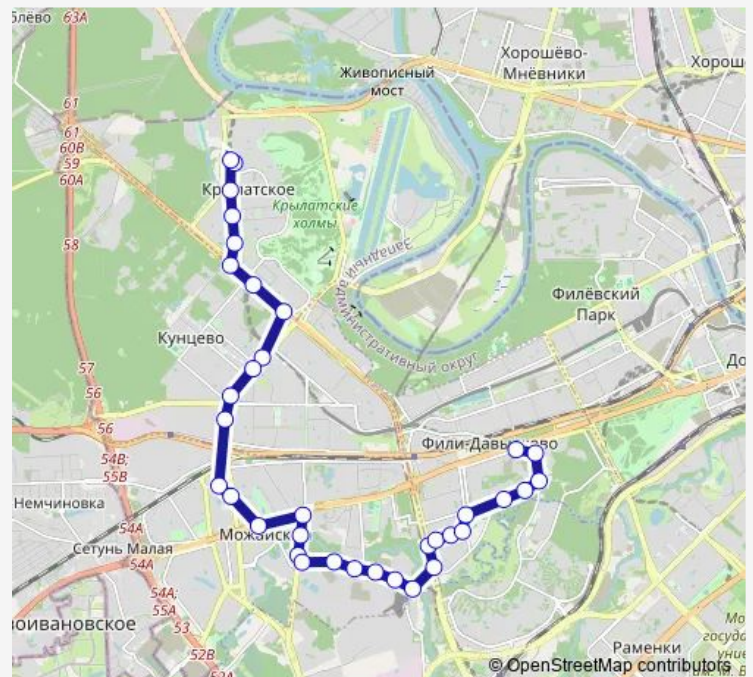

Улица Алексея Свиридова

Улица Ватутина

Интернат

Детская поликлиника

Улица Артамонова

Метро «Давыдково»

Аминьевское шоссе, 14

Аминьево

Храм Иоанна Русского

Улица Маршала Сергеева

Метро «Молодёжная»

Route schedule

Метро «Славянский бульвар» — Крылатское

Monday	05:58-00:30 ⁺¹
Tuesday	05:58-00:30 ⁺¹
Wednesday	05:58-00:30 ⁺¹
Thursday	05:58-00:30 ⁺¹
Friday	05:58-00:30 ⁺¹
Saturday	05:52-00:43 ⁺¹
Sunday	05:52-00:43 ⁺¹

Route info

Direction: Метро «Славянский бульвар»

Stops: 31

Trip Duration: 1 hour 1 min

732 — Крылатское - Метро «Славянский бульвар»

BusMaps

Филёвская набережная

Филёвская набережная

Route info

Direction: Крылатское

Stops: 35

Trip Duration: 0 hour 53 min

Метро «Давыдково»

Инициативная улица, 9

Инициативная улица, 5

Кременчугская улица