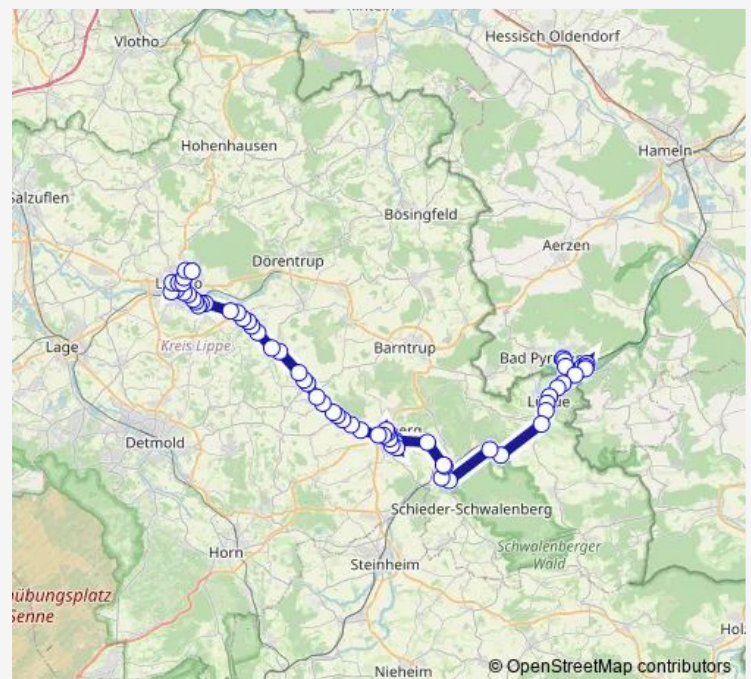

Le-Brake, Wilhelmsburg

Le-Voßheide, Breite

Le-Voßheide, Eickernkrug

Le-Voßheide, Schule

Le-Voßheide, Hasebecker Weg

Le-Voßheide, Abzw.Wiembbeck

Le-Voßheide, Eichenpohl

Blo-Donop, Lüdershof

Blomberg-Donop

Blo-Großenmarpe, Siedlung

Blo-Großenmarpe, Mitte

Blo-Großenmarpe, Neustadt

Route schedule

Lemgo, Bahnhof Steig 2 — S-Sw-Schieder, Bf/Schiedersee

Monday 08:40-21:40

Tuesday —

Wednesday —

Thursday —

Friday 08:40-21:40

Saturday —

Sunday —

Route info

Direction: Lemgo, Bahnhof Steig 2

Stops: 40

Trip Duration: 0 hour 48 min

732 — Lemgo - Blomberg - Schieder - Lügde - Bad Pyrmont
Lemgo - Blomberg - Schieder - Lügde - Bad...

Blo-Großenmarpe, Süntruper Feld

Blo-Großenm., Abzw. Mossenberg

Blo-Istrup, Lindenkrug