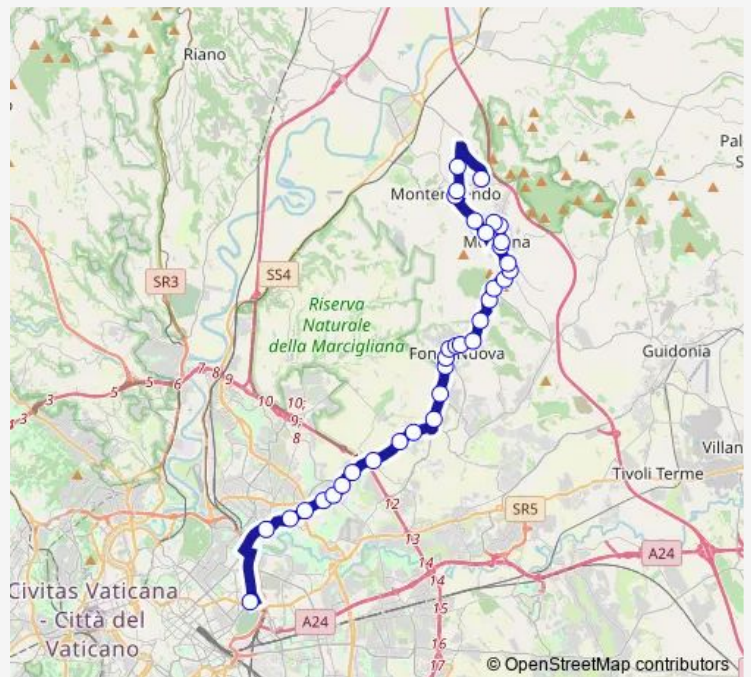

**Bus Roma Tiburtina - Monterotondo (Comune) # Mr601d**

[Go to website](#)

**Direction**

Roma | Stazione Tiburtina FS # f15136 — Monterotondo | Liceo Catullo # f13834

35 stops

[Open route schedule](#)

- Roma | Stazione Tiburtina FS # f15136
- Roma | Via Maiella Piazza Sempione # f13892
- Roma | Via Nomentana Via Romagnoli # f13893
- Roma | Via Nomentana Via Graf # f13894
- Roma | Via Nomentana Via Podere Rosa # f13895
- Roma | Via Nomentana Via Casale S. Basilio # f13896
- Roma | Via Nomentana Via Spaducci # f13897
- Roma | Via Nomentana (Torraccio S. Basilio) # f13898
- Roma | Via Nomentana Via Cesarina # f13899
- Roma | Via Nomentana Via Dante da Maiano # f13900
- Roma | Via Nomentana Via Prato Lauro # f13901
- Guidonia | Via Nomentana (Poggio Fiorito) # f13902
- Guidonia | Via Nomentana (Colleverde) # f13903
- Fonte Nuova | Via Nomentana Via Monte Velino # f13904
- Fonte Nuova | Via Nomentana Via Vico # f13905
- Fonte Nuova | Via Nomentana Via Parini # f13906
- Fonte Nuova | Via Nomentana (Tor Lupara) # f13907
- Fonte Nuova | Via Nomentana Via Monte Circeo # f13908
- Fonte Nuova | Via Nomentana Via Santa Lucia # f13909
- Fonte Nuova | Via Nomentana Via Settembrini # f13910
- Fonte Nuova | Via Nomentana (XII Apostoli) # f11278

**Route schedule**

Roma | Stazione Tiburtina FS # f15136 — Monterotondo | Liceo Catullo # f13834

Monday	06:45
Tuesday	06:45
Wednesday	06:45
Thursday	06:45
Friday	06:45
Saturday	—
Sunday	—

**Route info**

Direction: Roma | Stazione Tiburtina FS # f15136

Stops: 35

Trip Duration: 1 hour 15 min

Fonte Nuova | Parco Trentani # f13912

Mentana | Via Nomentana Via Romitorio # f13913

Mentana | Piazza dell'Unità # f13914

Mentana | Via Nomentana Via Menotti # f13915