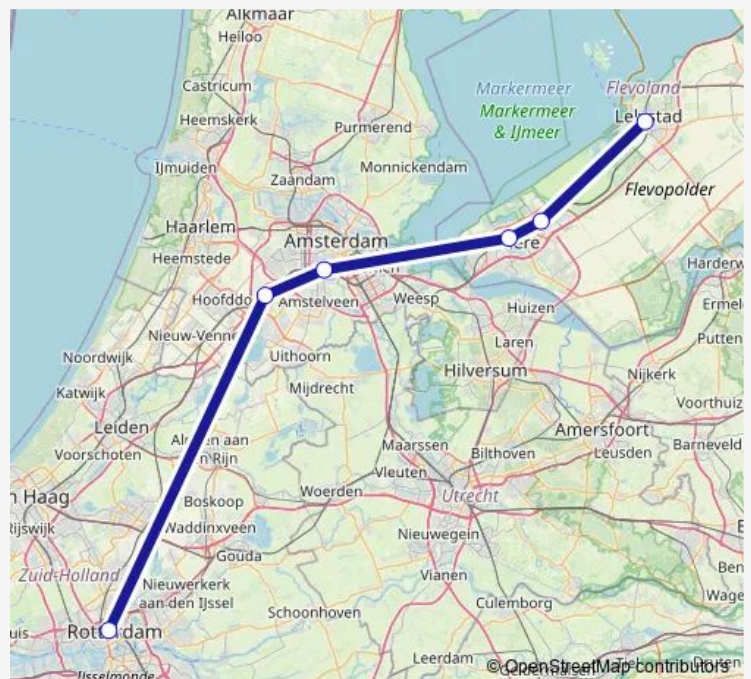

### Direction

Bruxelles-Midi — Rotterdam CS (NI)

23 stops

[Open route schedule](#)

- Bruxelles-Midi
- Bruxelles-Chapelle
- Bruxelles-Central
- Bruxelles-Congrès
- Bruxelles-Nord
- Schaerbeek
- Vilvorde
- Epepegem
- Hofstade
- Muizen
- Malines-Nekkerspoel
- Sint-Katelijne-Waver
- Duffel
- Kontich-Lint
- Hove
- Mortsel-Oude God
- Mortsel
- Anvers-Berchem
- Anvers-Central
- Anvers-Luchtbal
- Noorderkempen (Brecht)

### Route schedule

Bruxelles-Midi — Rotterdam CS (NI)

Monday	—
Tuesday	—
Wednesday	—
Thursday	—
Friday	—
Saturday	06:35-07:35
Sunday	06:35-07:35

### Route info

Direction: Bruxelles-Midi

Stops: 23

Trip Duration: 1 hour 43 min

■ Ecd — Lelystad Centre - Bruxelles-Midi

Meer-Grens

Rotterdam CS (NI)

**Direction**

Rotterdam CS (NI) — Lelystad Centre

6 stops

[Open route schedule](#)

Rotterdam CS (NI)

Schiphol (NI)

Amsterdam Sud

Almere Centre

Almere Buiten