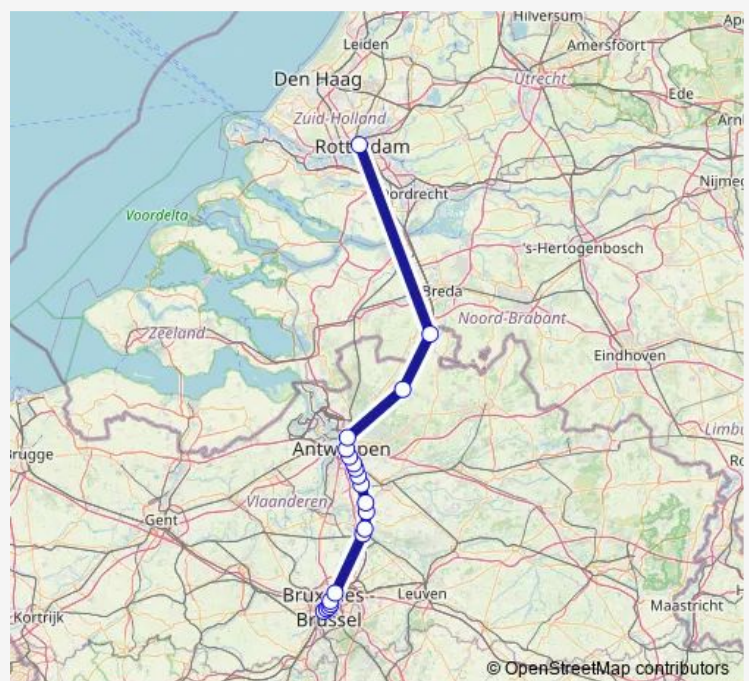

Sint-Katelijne-Waver

Malines-Nekkerspoel

Malines

Schaerbeek

Bruxelles-Nord

Bruxelles-Congrès

Bruxelles-Central

Bruxelles-Chapelle

Saturday 07:06-22:06

Sunday 07:06-22:06

Route info

Direction: Meer-Grens

Stops: 19

Trip Duration: 0 hour 57 min

■ Ecd — Amsterdam Sud - Bruxelles-Midi

Direction

Essen-Grens — Bruxelles-Midi

27 stops

[Open route schedule](#)

Essen-Grens

Essen

Wildert

Kalmthout

Kijkuit

Heide

Kapellen

Sint-Mariaburg

Ekeren

Anvers-Noorderdokken

Anvers-Luchtbal

Anvers-Central

Anvers-Berchem