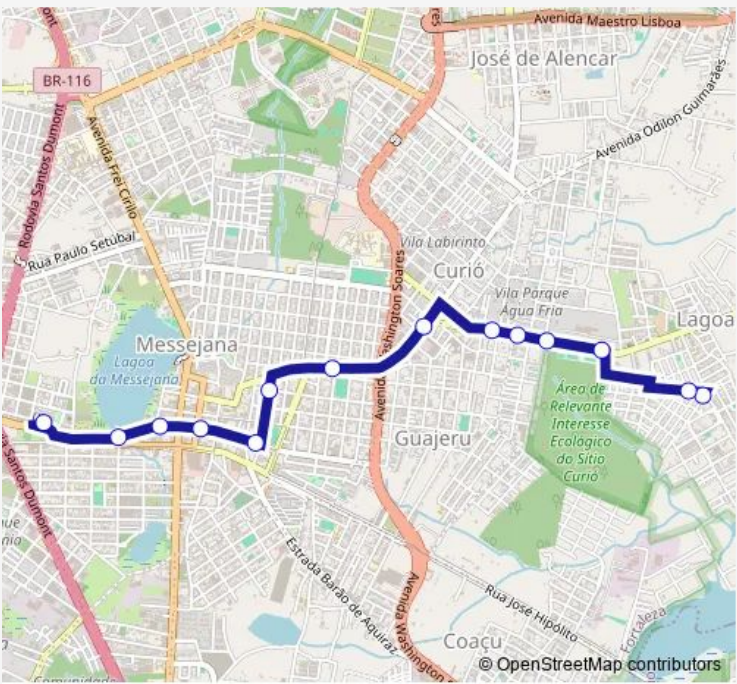

Bus 696-Curió/Messejana Curió/Messejana

[Go to website](#)

**Direction**  
 Praça Terminal Messejana, Sn — RUA Lucimar Oliveira, 87  
 19 stops  
[Open route schedule](#)

- Praça Terminal Messejana, Sn
- RUA Eduardo Porto, 57
- Avenida TEN Gurgel DO Amaral, 270
- Avenida Gurgel DO Amaral, 549
- RUA CEL Dionisio Alencar, 555
- Avenida CEL Dionisio Alencar, 350
- Avenida CEL Dionisio Alencar, 144
- RUA DOR Joaquim Bento, 820
- Avenida Odilon Guimaraes, 1300
- Avenida PRO José Arthur DE Carvalho, 43
- Avenida PRO José Arthur DE Carvalho, 461
- Avenida PRO José Arthur DE Carvalho, 510
- Avenida PRO José Arthur DE Carvalho, 796
- Avenida PRO José Arthur DE Carvalho, Sn
- RUA Paulo Freire, 1528
- RUA Ilza Pontes, 1866
- RUA Ilza Pontes, 1996
- RUA Lucimar Oliveira, 184
- RUA Lucimar Oliveira, 87

Route schedule  
 Praça Terminal Messejana, Sn — RUA Lucimar Oliveira, 87

Monday	05:06-19:37
Tuesday	05:06-19:37
Wednesday	05:06-19:37
Thursday	05:06-19:37
Friday	05:06-19:37
Saturday	—
Sunday	—

**Route info**  
 Direction: Praça Terminal Messejana, Sn  
 Stops: 19  
 Trip Duration: 0 hour 30 min

## Direction

RUA Lucimar Oliveira, 87 — Praça Terminal Messejana, Sn

14 stops

[Open route schedule](#)

RUA Lucimar Oliveira, 87

RUA José Euclides Ferreira Gomes, 160

Avenida José Arthur DE Carvalho, Sn

Avenida PRO José Arthur DE Carvalho, 796

## Route schedule

RUA Lucimar Oliveira, 87 — Praça Terminal Messejana, Sn

Monday 04:45-20:02

Tuesday 04:45-20:02

Wednesday 04:45-20:02

Thursday 04:45-20:02

Friday 04:45-20:02

Saturday —