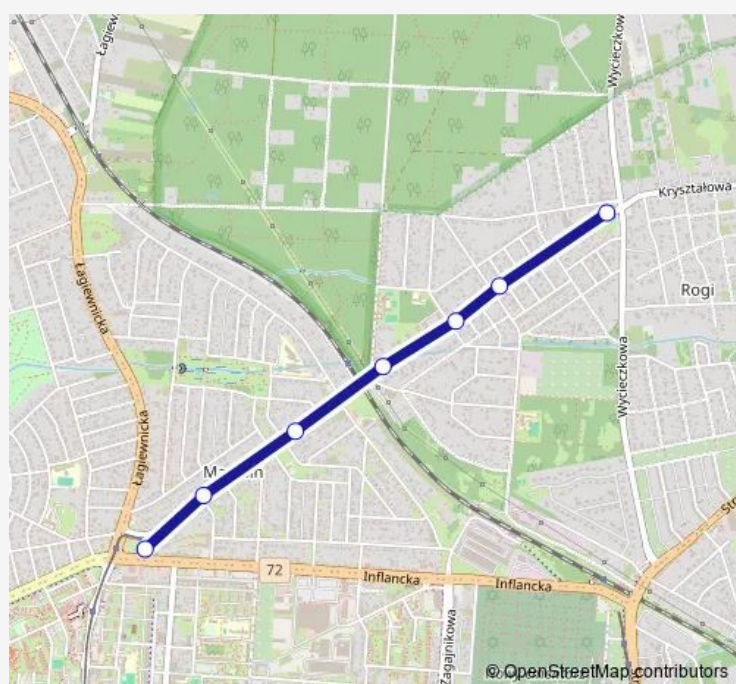

Thursday 04:24-23:04

Friday 04:24-23:04

Saturday 05:01-23:04

Sunday 05:29-23:04

Route info

Direction: Marysin Warszawska (4482)

Stops: 7

Trip Duration: 0 hour 6 min

Direction

Limanowskiego - zajezdnia Limanowskiego (9013) —
Marysin Warszawska (4482)

15 stops

[Open route schedule](#)

Limanowskiego - zajezdnia Limanowskiego (9013)

Limanowskiego - Mokra (0439)

Limanowskiego - Sierakowskiego (0441)

Monday 04:03

Tuesday 04:03

Wednesday 04:03

Thursday 04:03

Friday 04:03

Saturday —

Sunday —

Route info