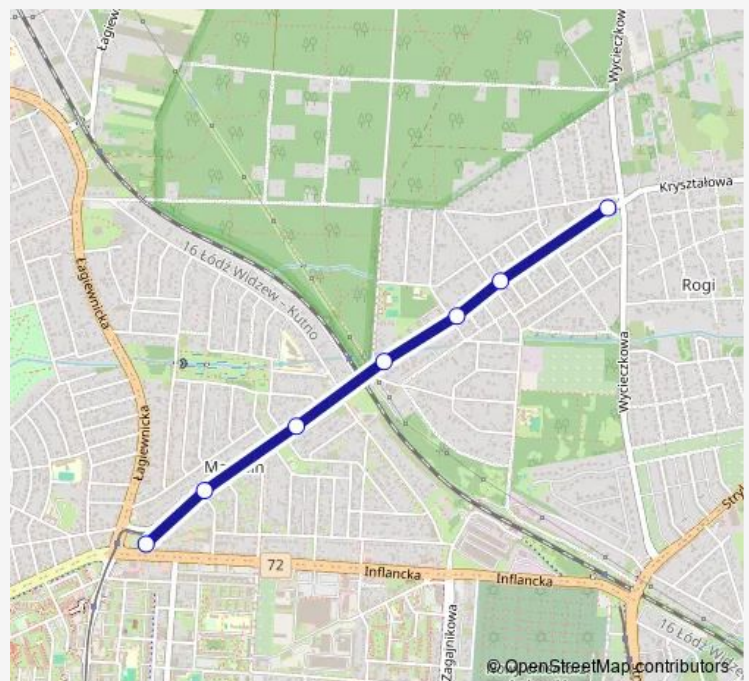

Thursday 04:24-23:04

Friday 04:24-23:04

Saturday 05:01-23:04

Sunday 05:29-23:04

Route info

Direction: Marysin Warszawska (4482)

Stops: 7

Trip Duration: 0 hour 6 min

Direction

Limanowskiego - zajezdnia Limanowskiego (9013) —
Marysin Warszawska (4482)

15 stops

[Open route schedule](#)

Limanowskiego - zajezdnia Limanowskiego (9013)

Limanowskiego - Mokra (0439)

Limanowskiego - Sierakowskiego (0441)

Monday 04:03

Tuesday 04:03

Wednesday 04:03

Thursday 04:03

Friday 04:03

Saturday —

Sunday —

Route info