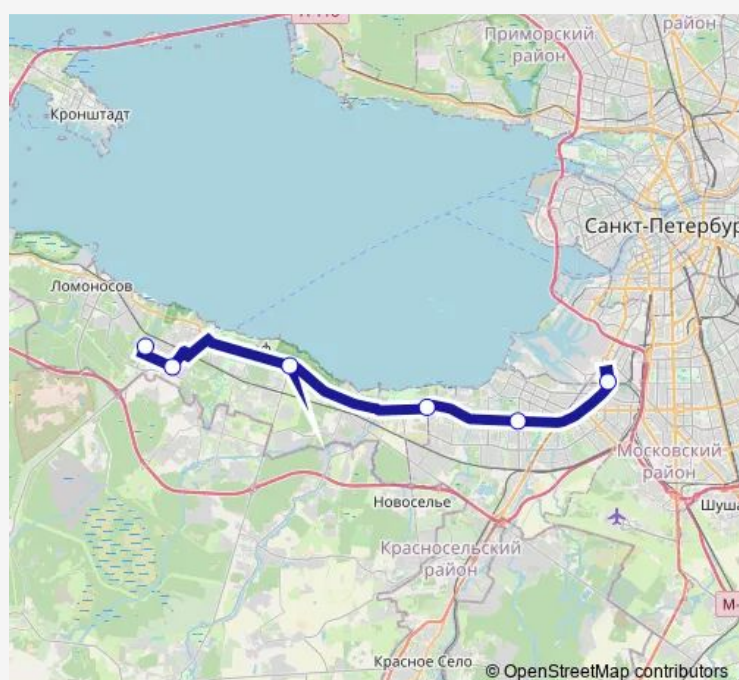

Кт

Кт

Г. Петергоф, Университет

Route schedule

Портовая — Г. Петергоф, Университет

Monday 06:30-23:44

Tuesday 06:30-23:44

Wednesday 06:30-23:44

Thursday 06:30-23:44

Friday 06:30-23:44

Saturday 06:30-23:44

Sunday 06:30-23:44

Route info

Direction: Портовая

Stops: 6

Trip Duration: 1 hour 38 min

■ К-424 — Портовая ул. - г. Петродворец, А С
Университет

BusMaps

Direction

Г. Петергоф, Университет — Портовая

6 stops

[Open route schedule](#)

Г. Петергоф, Университет

Кт

Кт

Кт

Кт

Портовая

Route schedule

Г. Петергоф, Университет — Портовая

Monday	06:29-23:26
Tuesday	06:29-23:26
Wednesday	06:29-23:26
Thursday	06:29-23:26
Friday	06:29-23:26
Saturday	06:29-23:26
Sunday	06:29-23:26