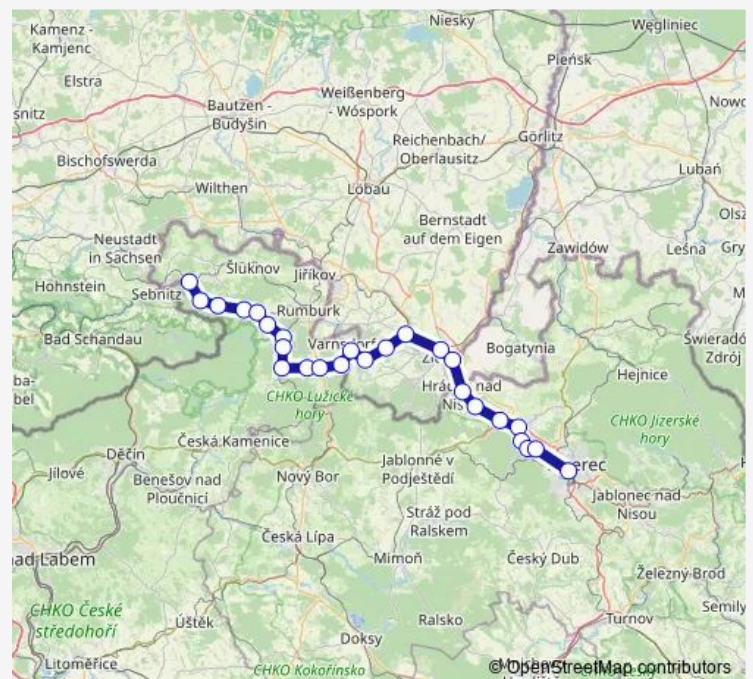

Regional Rail Service T9

[Go to website](#)

Direction

Liberec — Mikulasovice dolni nadrazi

19 stops

[Open route schedule](#)

- Liberec
- Chrastava
- Hradek nad Nisou
- Zittau [Grenze]
- Zittau Bahnhof
- Großschönau (Sachs) Bahnhof
- Varnsdorf (Bahnhof)
- Dolni Podluzi
- Jiretin pod Jedlovou
- Horni Podluzi
- Rybniste
- Krasna Lipa mesto
- Krasna Lipa
- Zahrady u Rumburka
- Pansky
- Brtniky
- Mikulasovice horni nadrazi
- Mikulasovice stred
- Mikulasovice dolni nadrazi

Route schedule

Liberec — Mikulasovice dolni nadrazi

Monday	—
Tuesday	—
Wednesday	—
Thursday	—
Friday	—
Saturday	07:58
Sunday	07:58

Route info

Direction: Liberec

Stops: 19

Trip Duration: 1 hour 50 min

T9

Direction

Mikulasovice dolni nadrazi — Liberec

26 stops

[Open route schedule](#)

Mikulasovice dolni nadrazi

Mikulasovice stred

Mikulasovice horni nadrazi

Brtniky

—

Saturday

16:02-17:45

Sunday

16:02-17:45

Route info

Direction: Mikulasovice dolni nadrazi

Stops: 26