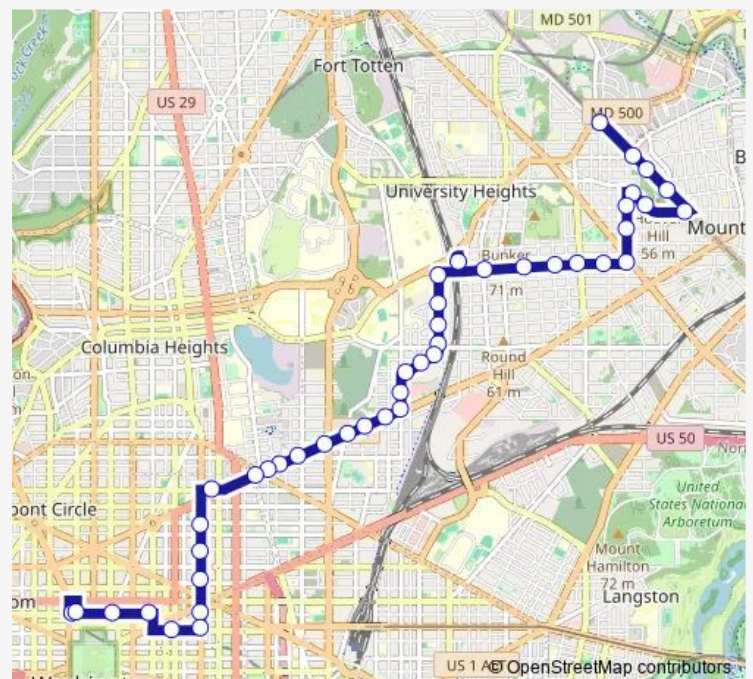

7 St NE+Hamlin St NE

7 St Ne+Franklin St Ne

Edgewood St Ne+7 St Ne

Route schedule

Eastern Av NE+Michigan Av NE — 17 St Nw+I St Nw

Monday 04:40-01:57⁺¹

Tuesday 04:40-01:51⁺¹

Wednesday 04:40-01:51⁺¹

Thursday 04:40-01:57⁺¹

Friday 04:40-01:51⁺¹

Saturday 05:15-01:57⁺¹

Sunday 05:00-01:45⁺¹

Route info

Direction: Eastern Av NE+Michigan Av NE

Stops: 44

Trip Duration: 0 hour 52 min

G8 — Rhode Island Avenue

Edgewood St Ne+6 St Ne

Edgewood St NE+Douglas St NE

4 St Ne+Bryant St Ne

4 St NE+Rhode Island Av NE

Rhode Island Av NE+3 St NE

Rhode Island Av Ne+V St Ne

Rhode Island Av Ne+Lincoln Rd Ne

Tuesday 05:34-02:00⁺¹

Wednesday 05:34-02:00⁺¹

Thursday 05:34-02:00⁺¹

Friday 05:34-02:00⁺¹

Saturday 06:04-02:00⁺¹

Sunday 05:49-01:45⁺¹

Route info

Direction: 17 St Nw+I St Nw