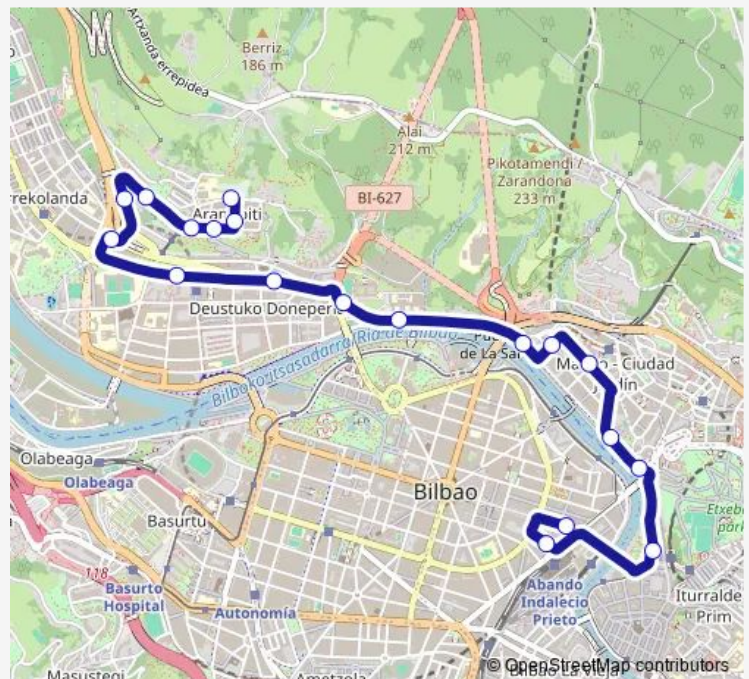

### Route schedule

Gran VÍA 2 — Monte Ganeta fte. 7

Monday —

Tuesday —

Wednesday —

Thursday —

Friday 00:00-23:30

Saturday 00:00-23:30

### Route info

Direction: Gran VÍA 2

Stops: 19

Trip Duration: 0 hour 23 min

■ G8 — Arangoiti - Plaza Circular