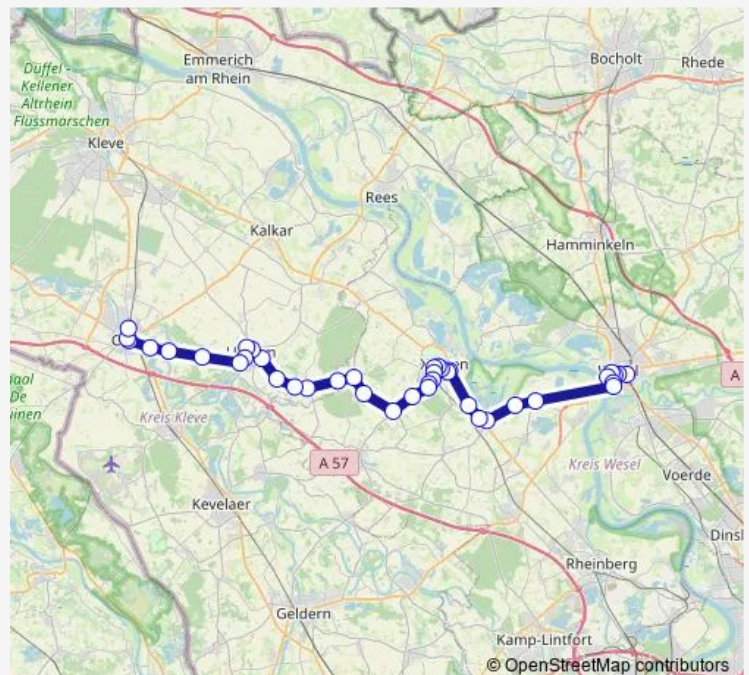

Goch Adolf-Kolping-Str.

Goch Südring

Goch Uedemer Straße

Weeze Jan an de Fähr

Weeze Kruisbeckerweg

Uedem Abzweig Bahnhof

Uedem van Dornick

Uedem Keppelner Straße

Sonsbeck Labbeck Furth

Xanten Restaurant Röschen

Xanten Holzweg

Route schedule

Goch Bahnhof — Wesel Bahnhof

Monday 05:48-20:48

Tuesday 05:48-20:48

Wednesday 05:48-20:48

Thursday 05:48-20:48

Friday 05:48-20:48

Saturday 05:48-20:48

Sunday 08:48-20:48

Route info

Direction: Goch Bahnhof

Stops: 41

Trip Duration: 1 hour 10 min