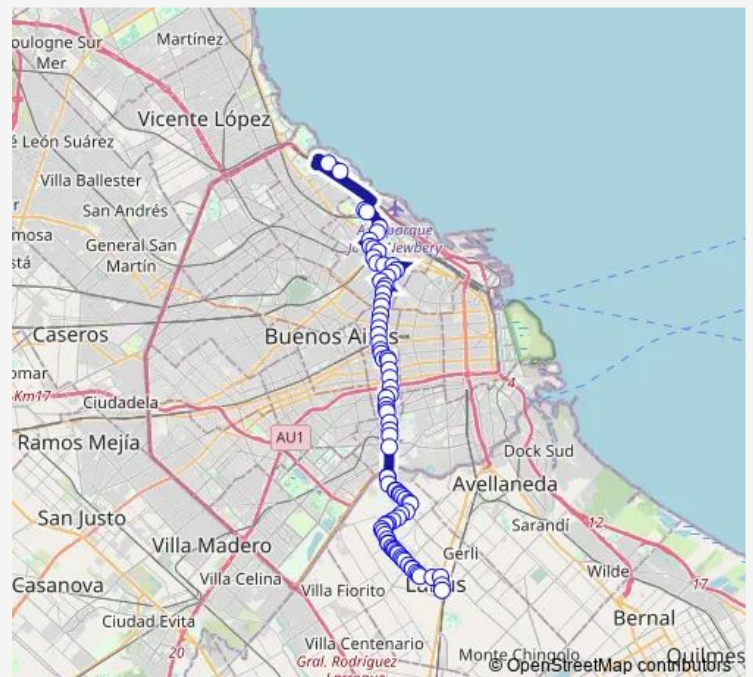

### Direction

Ciudad Universitaria — Avenida Hipólito Yrigoyen 4485

88 stops

[Open route schedule](#)

Ciudad Universitaria

2712 Guiraldes Int.

Bello Andres Y DE LOS Ombues Av.

5594 Figueroa Alcorta Pres. Av.

### Route schedule

Ciudad Universitaria — Avenida Hipólito Yrigoyen 4485

Monday 07:30-20:50

Tuesday 07:30-20:50

Wednesday 07:30-20:50

Thursday 07:30-20:50

Friday 07:30-20:50

Saturday —

### Route info

Direction: Ciudad Universitaria

Stops: 88

Trip Duration: 1 hour 43 min

160K — Jnamba160

1204 Medrano

1036 Medrano

808 Medrano Av.