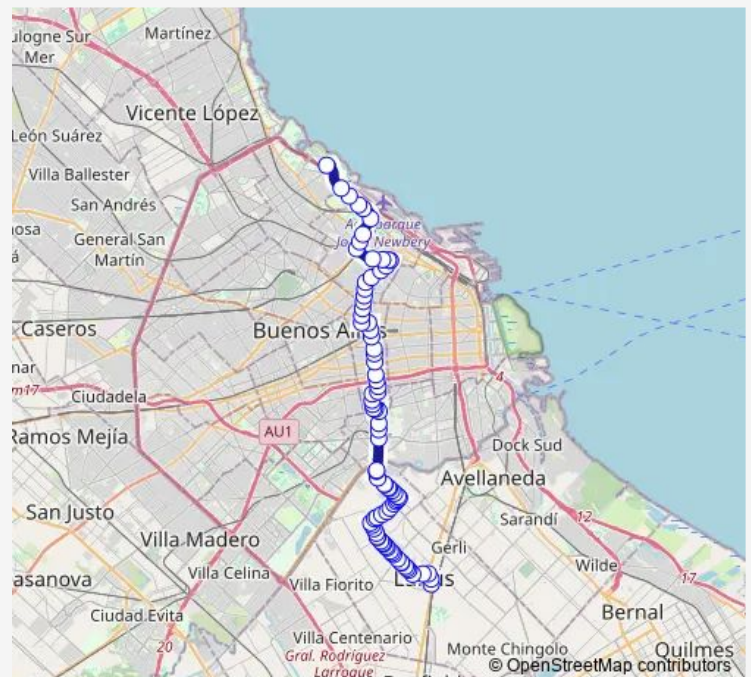

### Direction

Avenida Hipólito Yrigoyen 4485 — Guiraldes Int.

88 stops

[Open route schedule](#)

Avenida Hipólito Yrigoyen 4485

Avenida Hipólito Yrigoyen 4276

Gobernador Carlos Tejedor 83

Gobernador Carlos Tejedor 271

### Route schedule

Avenida Hipólito Yrigoyen 4485 — Guiraldes Int.

Monday 07:20-19:50

Tuesday 07:20-19:50

Wednesday 07:20-19:50

Thursday 07:20-19:50

Friday 07:20-19:50

Saturday —

### Route info

Direction: Avenida Hipólito Yrigoyen 4485

Stops: 88

Trip Duration: 1 hour 43 min

160K — Jnamba160

BusMaps

Gobernador General Juan José Viamonte 2612-2700

Gobernador General Juan José Viamonte 2821-2899