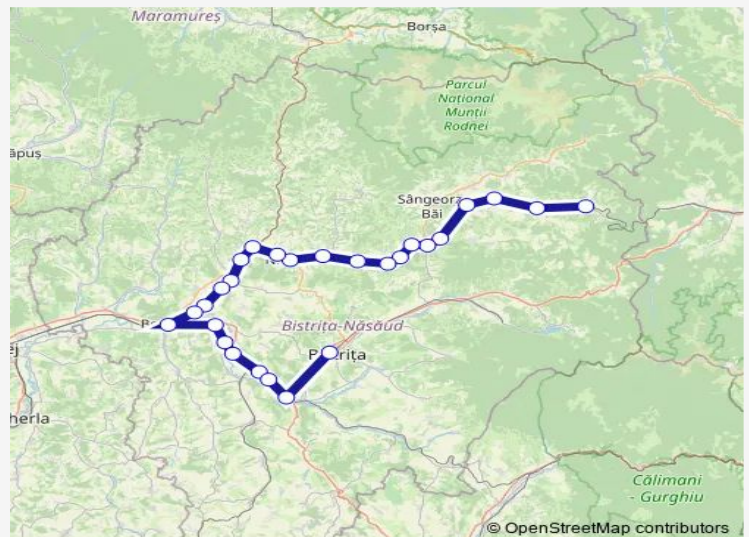

[Go to website](#)

Direction

Lunca Ilvei — Bistrița Nord

27 stops

[Open route schedule](#)

Lunca Ilvei

Ilva Mare Hm.

Măgura Ilvei Hm.

Poiana Ilvei

Leșu Ilvei Hm.

Strâmba h.

Ilva Mică

Podereia Feldrului h.

Feldru Hm.

Nepos h.

Rebrișoara Hm.

Năsăud

Năsăud h.

Salva

Mititei h.

Nimigea Hm.

Nimigea h.

Route schedule

Lunca Ilvei — Bistrița Nord

Monday	05:53
Tuesday	05:53
Wednesday	05:53
Thursday	05:53
Friday	05:53
Saturday	05:53
Sunday	05:53

Route info

Direction: Lunca Ilvei

Stops: 27

Trip Duration: 2 hour 59 min

Mogoșeni Hm.

Cociu h.

Beclean pe Someș