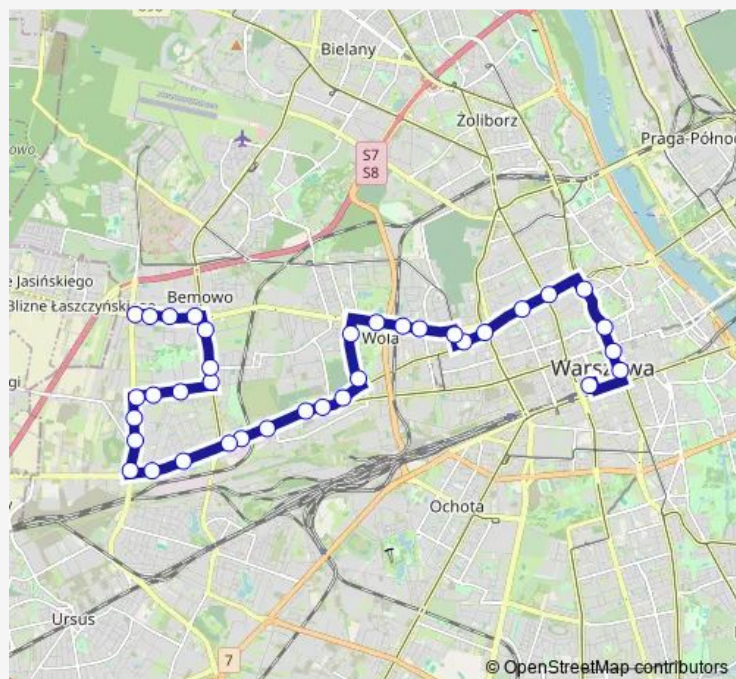

Ciepłownia Wola

Route schedule

Dw. Centralny — Os. Górczewska

| | |
|-----------|---------------------------|
| Monday | 03:15-02:45 ⁺¹ |
| Tuesday | 03:15-02:45 ⁺¹ |
| Wednesday | 03:15-02:45 ⁺¹ |
| Thursday | 03:15-02:45 ⁺¹ |
| Friday | 03:15-02:45 ⁺¹ |
| Saturday | 03:15-02:45 ⁺¹ |
| Sunday | 03:15-02:45 ⁺¹ |

Route info

Direction: Dw. Centralny

Stops: 36

Trip Duration: 0 hour 44 min

■ N42 — Os. Górczewska – Dw. Centralny

Tkaczy

Drzeworytników

Lazurowa

Route info

Direction: Os. Górczewska

Stops: 36

Trip Duration: 0 hour 41 min

Metro Młynów

Płocka-Szpital

Zajezdnia Wola

Okopowa