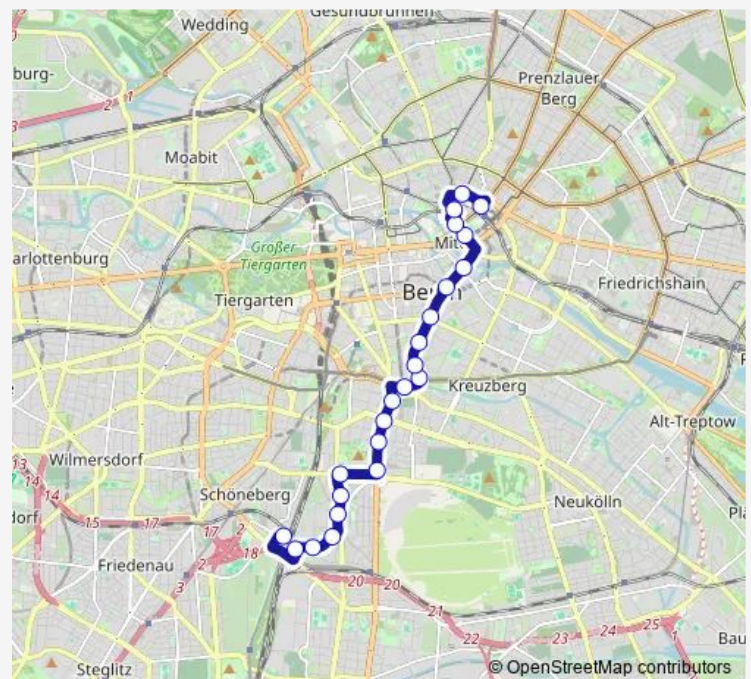

Gontermannstr. (Berlin)

Bäumerplan (Berlin)

Wüsthoffstr. (Berlin)

Badener Ring (Berlin)

Berlin, Dudenstr./Katzbachstr.

U Platz der Luftbrücke (Berlin)

Route schedule

S Südkreuz Bhf (Berlin) — U Platz der Luftbrücke (Berlin)

Monday 04:18

Tuesday 04:18

Wednesday 04:18

Thursday 04:18

Friday 04:18

Saturday —

Sunday —

Route info

Direction: S Südkreuz Bhf (Berlin)

Stops: 8

Trip Duration: 0 hour 10 min

■ N42

BusMaps

Direction

S Südkreuz Bhf (Berlin) — S+U Alexanderplatz Bhf/Memhardstr. (Berlin)

23 stops

[Open route schedule](#)

S Südkreuz Bhf (Berlin)

S Südkreuz Bhf/Ostseite (Berlin)

Gontermannstr. (Berlin)

Bäumerplan (Berlin)

Wüsthoffstr. (Berlin)

Badener Ring (Berlin)

Berlin, Dudenstr./Katzbachstr.