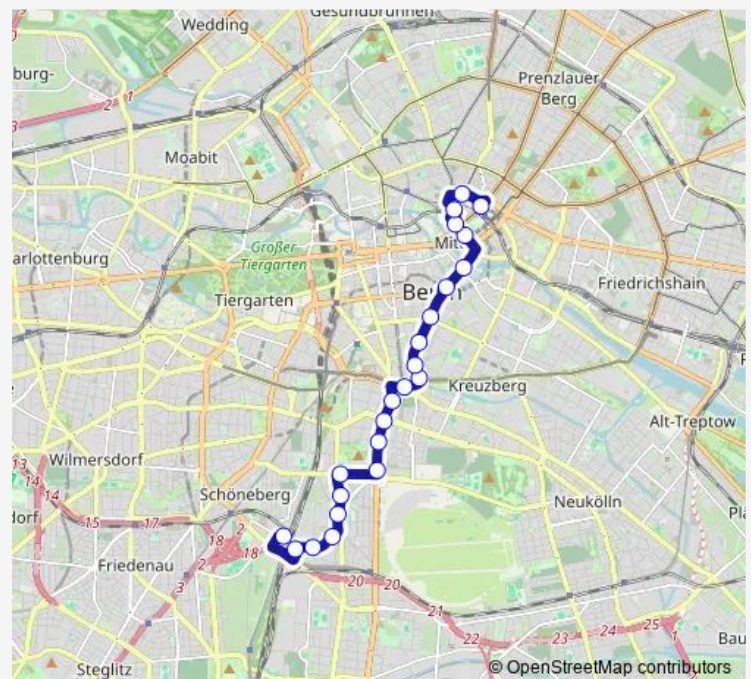

Gontermannstr. (Berlin)

Bäumerplan (Berlin)

Wüsthoffstr. (Berlin)

Badener Ring (Berlin)

Berlin, Dudenstr./Katzbachstr.

U Platz der Luftbrücke (Berlin)

Route schedule

S Südkreuz Bhf (Berlin) — U Platz der Luftbrücke (Berlin)

Monday 04:18

Tuesday 04:18

Wednesday 04:18

Thursday 04:18

Friday 04:18

Saturday —

Sunday —

Route info

Direction: S Südkreuz Bhf (Berlin)

Stops: 8

Trip Duration: 0 hour 9 min

■ N42

BusMaps

Direction

S Südkreuz Bhf (Berlin) — S+U Alexanderplatz Bhf/Memhardstr. (Berlin)

23 stops

[Open route schedule](#)

S Südkreuz Bhf (Berlin)

S Südkreuz Bhf/Ostseite (Berlin)

Gontermannstr. (Berlin)

Bäumerplan (Berlin)

Wüsthoffstr. (Berlin)

Badener Ring (Berlin)

Berlin, Dudenstr./Katzbachstr.