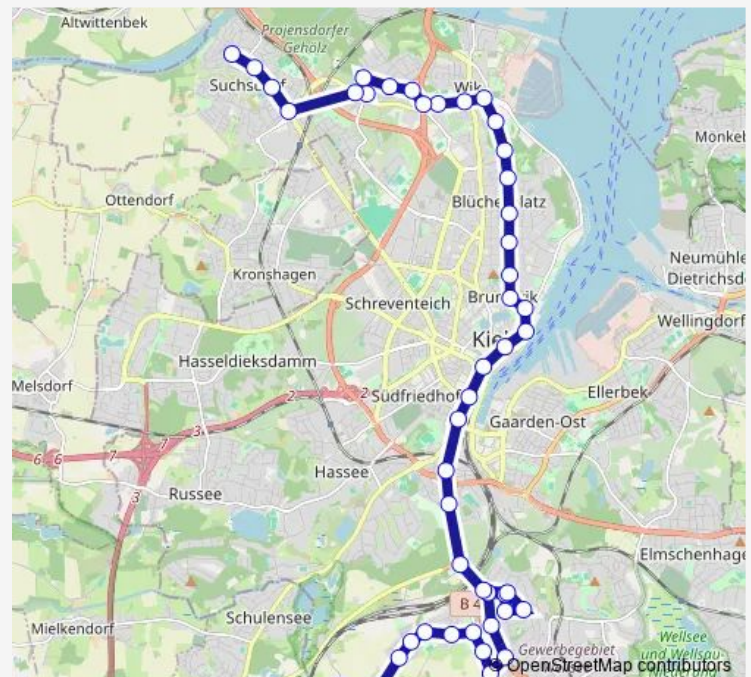

Bus N42

[Go to website](#)

Direction

Kiel Rungholtplatz — Kiel Am Reben

48 stops

[Open route schedule](#)

- Kiel Rungholtplatz
- Kiel Sylter Bogen
- Kiel Nienbrügger Weg
- Kiel Schneiderkamp
- Kiel Rehbenitzwinkel
- Kiel Torfende
- Kiel Ernst-Barlach-Gymnasium
- Kiel Woltersweg
- Kiel Gurlittstraße
- Kiel Steenbeker Weg
- Kiel Husumer Weg
- Kiel Elendsredder
- Kiel Mercatorstraße
- Kiel Homannstraße
- Kiel Düvelsbeker Weg
- Kiel Yorckstraße
- Kiel Wrangelstraße
- Kiel Feld-/Waitzstraße
- Kiel Unikliniken
- Kiel Hospitalstraße
- Kiel Schlossgarten

Route schedule

Kiel Rungholtplatz — Kiel Am Reben

Monday	03:48-02:53 ⁺¹
Tuesday	03:48-02:53 ⁺¹
Wednesday	03:48-02:53 ⁺¹
Thursday	03:48-02:53 ⁺¹
Friday	03:48-02:53 ⁺¹
Saturday	03:48-01:53 ⁺¹
Sunday	03:48-02:53 ⁺¹

Route info

Direction: Kiel Rungholtplatz

Stops: 48

Trip Duration: 1 hour 54 min

■ N42

BusMaps

Kiel Seegarten/Ostseekai

Kiel Bootshafen

Kiel Andreas-Gayk-Straße

Kiel Hauptbahnhof

Kiel Hummelwiese

Kiel Stormarnstraße

Kiel Spolertstraße

Kiel Karlsburg

Kiel Kieler Weg

Kiel Lindenhain