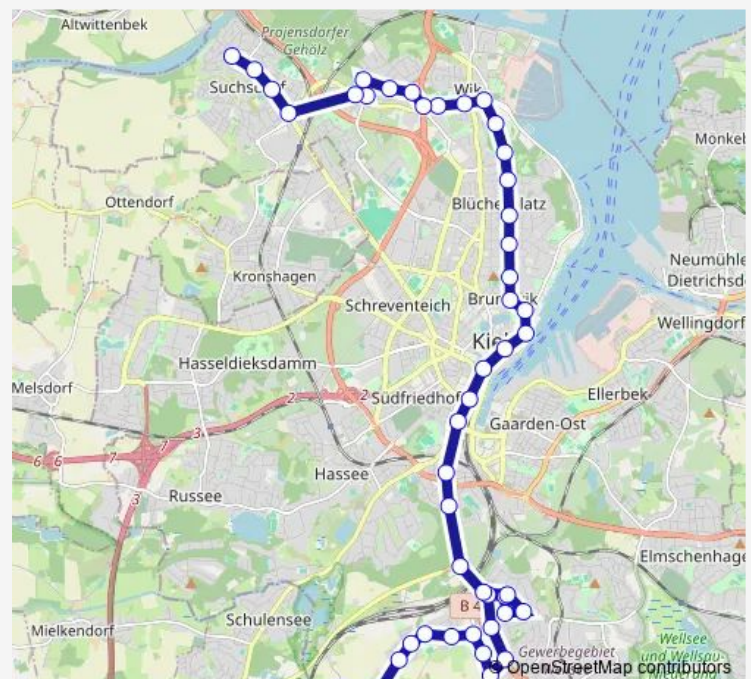

Kiel Karlsburg

Kiel Spolertstraße

Kiel Stormarnstraße

Route schedule

Kiel Am Reben — Kiel Hauptbahnhof

Monday 03:50

Tuesday 03:50

Wednesday 03:50

Thursday 03:50

Friday 03:50

Saturday 03:50

Sunday 03:50

Route info

Direction: Kiel Am Reben

Stops: 23

Trip Duration: 0 hour 25 min

■ N42

BusMaps

Kiel Hummelwiese

Kiel Hauptbahnhof

Direction

Kiel Rungholtplatz — Kiel Am Reben

48 stops

[Open route schedule](#)

Route info

Direction: Kiel Rungholtplatz

Stops: 48

Trip Duration: 0 hour 54 min

Kiel Hummelwiese

Kiel Stormarnstraße

Kiel Spolertstraße

Kiel Karlsburg