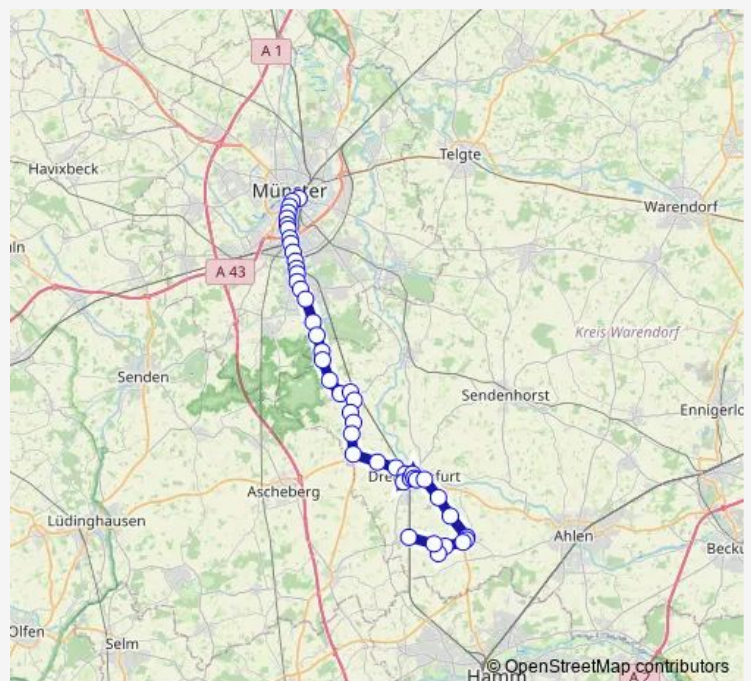

Münster Haus Heidhorn

Rinkerode, Gr.-Wöstmann

Rinkerode, Freisfeld

Rinkerode, Schweins

Route schedule

Münster (Westf) Hauptbahnhof Bstg D2 — Mersch, Bahnhof

Monday

—

Saturday

03:45-02:00⁺¹

Sunday

03:45

Route info

Direction: Münster (Westf) Hauptbahnhof Bstg D2

Stops: 46

Trip Duration: 0 hour 55 min

■ N42 — Münster - Rinkerode - Drensteinfurt - Mersch

Rinkerode, Niehoff

Rinkerode, Haverland

Rinkerode, Meerkamp

Rinkerode, Silkenbäumer

Eickenbeck, Altendorf

Eickenbeck, Rüter

Eickenbeck, Holtkamp