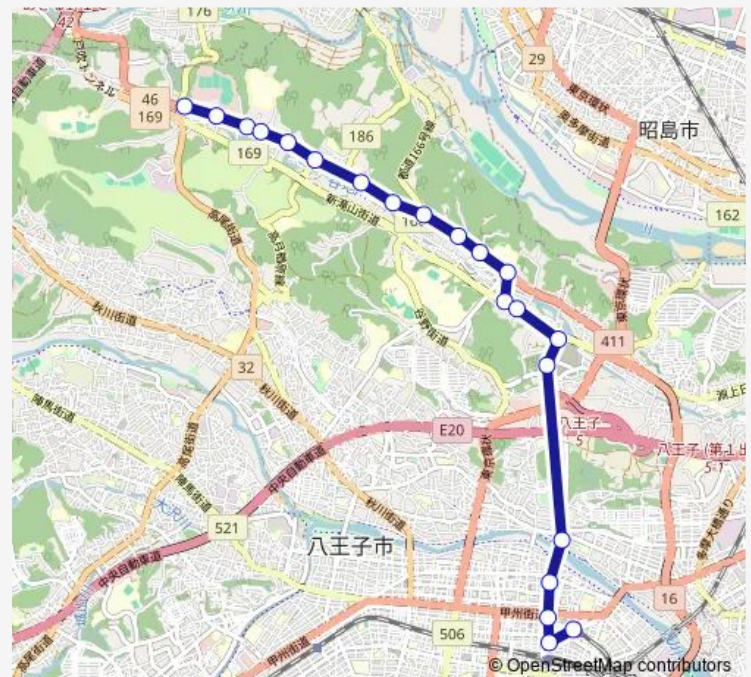

### Direction

戸吹 — 京王八王子駅

21 stops

[Open route schedule](#)

- 戸吹
- 落合橋 (八王子)
- 下戸吹
- 宮下・杏林大学入口
- 東宮下
- 宮下橋
- 加住小学校
- 農協前 (加住)
- 滝山城址下
- 丹木2丁目
- 丹木1丁目
- 純心女子学園
- 新道丹木町
- 梅坪町
- 道の駅八王子滝山入口
- 天神前
- 八王子郵便局
- 浅川大橋南
- 桑並木通り
- 八王子駅北口
- 京王八王子駅

### Route schedule

戸吹 — 京王八王子駅

Monday	05:38-22:35
Tuesday	05:38-22:35
Wednesday	05:38-22:35
Thursday	05:38-22:35
Friday	05:38-22:35
Saturday	05:45-22:05
Sunday	05:45-22:05

### Route info

Direction: 戸吹

Stops: 21

Trip Duration: 0 hour 30 min

## Direction

京王八王子駅 — 戸吹

21 stops

[Open route schedule](#)

京王八王子駅

八王子駅北口

桑並木通り

浅川大橋南