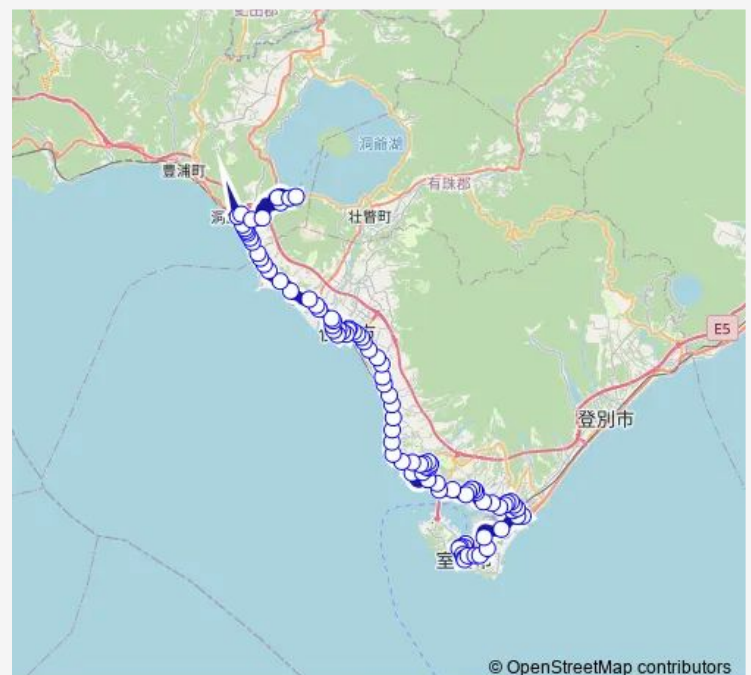

仲通

Route schedule

室蘭フェリーターミナル — 洞爺湖温泉

Monday 10:30-16:35

Tuesday 10:30-16:35

Wednesday 10:30-16:35

Thursday 10:30-16:35

Friday 10:30-16:35

Saturday 10:30-16:35

Sunday 10:30-16:35

Route info

Direction: 室蘭フェリーターミナル

Stops: 90

Trip Duration: 2 hour 23 min

© OpenStreetMap contributors

中島入口