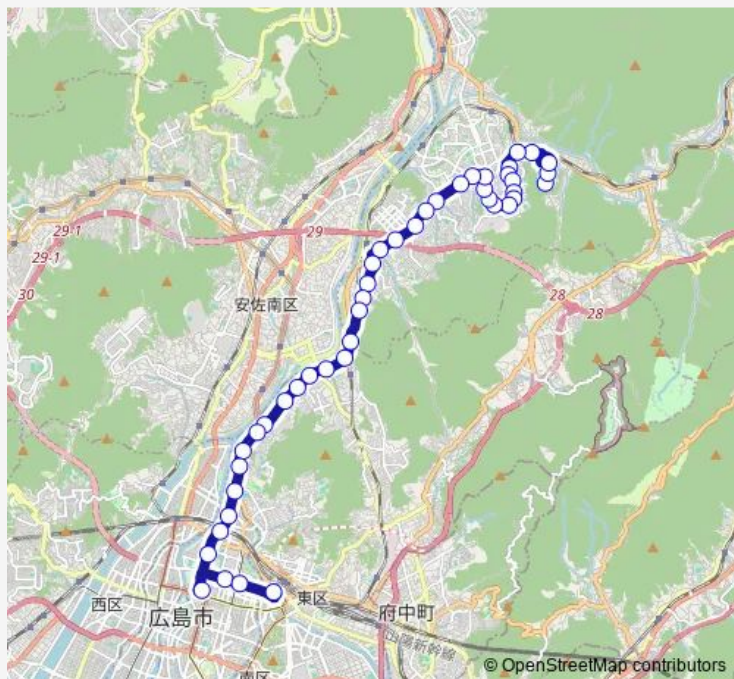

矢口上

矢口

口田

Route schedule

高陽車庫 — 広島駅

Monday 06:14-19:38

Tuesday 06:14-19:38

Wednesday 06:14-19:38

Thursday 06:14-19:38

Friday 06:14-19:38

Saturday 06:14-19:44

Sunday 06:14-19:44

Route info

Direction: 高陽車庫

Stops: 42

Trip Duration: 0 hour 49 min

■ 30G — 深川線

BusMaps

上小田

小田教円寺前

中小田

下小田

上千足

千足