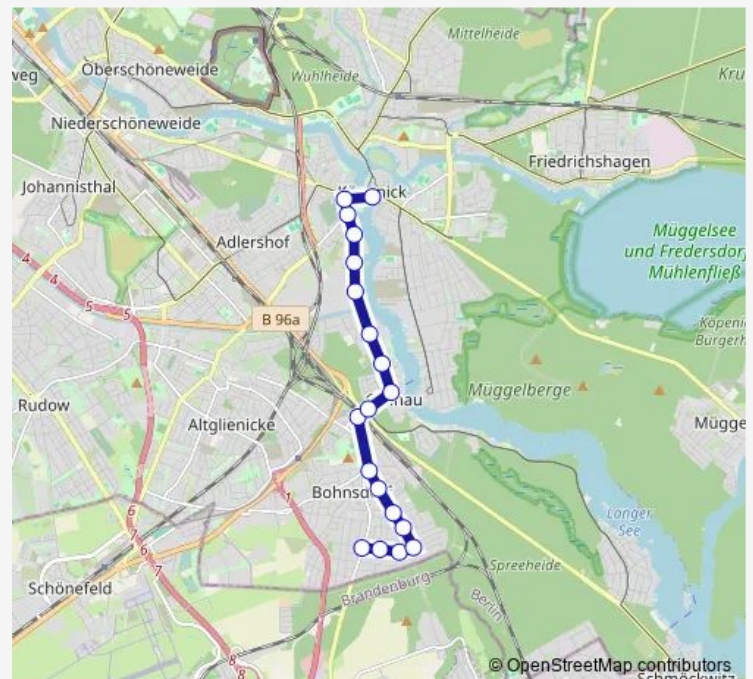

Wassersportallee

Königsseestr.

Friedrich-Wolf-Str.

Betonwerk

Rosenweg

Vollkropfgraben

Glienicker Str.

Köllnischer Platz

Schloßplatz Köpenick

Route schedule

Waltersdorfer Str/Parchwitzer S. — Schloßplatz Köpenick

Monday 04:16

Tuesday 05:16

Wednesday 06:46

Thursday 06:46

Friday 04:16

Saturday 05:16

Sunday 06:46

Route info

Direction: Waltersdorfer Str/Parchwitzer S.

Stops: 19

Trip Duration: 0 hour 14 min

■ N63

BusMaps

Direction

Waltersdorfer Str/Parchwitzer S. — Schloßplatz Köpenick

19 stops

[Open route schedule](#)

Waltersdorfer Str/Parchwitzer S.

Reihersteg

Eichbuschplatz

Schulzendorfer Str/Parchwitzer S