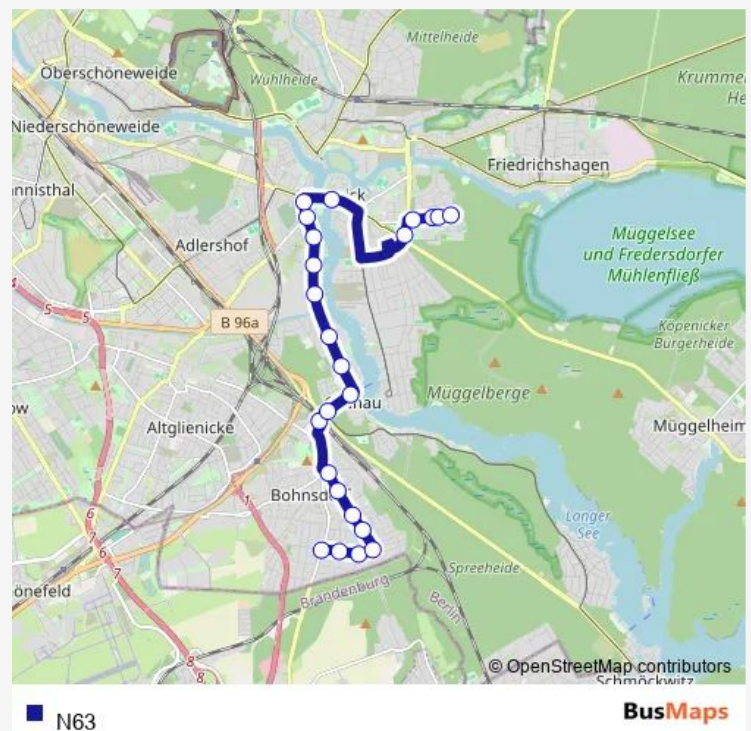

Direction

Waltersdorfer Str./Parchwitzer Str. (Berlin) —
Müggelschlößchenweg (Berlin)

24 stops

[Open route schedule](#)

Waltersdorfer Str./Parchwitzer Str. (Berlin)

Reihersteg (Berlin)

Eichbuschplatz (Berlin)

Krankenhaus Köpenick/Südseite (Berlin)

Berlin, Krkhs. Köpenick/Besuchereingang

Route schedule

Waltersdorfer Str./Parchwitzer Str. (Berlin) —
Müggelschlößchenweg (Berlin)

Monday	03:16-02:46 ⁺¹
Tuesday	03:16-02:46 ⁺¹
Wednesday	03:16-02:46 ⁺¹
Thursday	03:16-02:46 ⁺¹
Friday	03:16-02:46 ⁺¹
Saturday	03:16-02:46 ⁺¹
Sunday	03:16-02:46 ⁺¹

Route info

Direction: Waltersdorfer Str./Parchwitzer Str. (Berlin)

Stops: 24

Trip Duration: 0 hour 30 min

Erwin-Bock-Str. (Berlin)

Müggelschloßchenweg (Berlin)

Müggelschloßchenweg (Berlin)

Direction

Müggelschloßchenweg (Berlin) — Waltersdorfer Str./Parchwitzer Str. (Berlin)

19 stops

[Open route schedule](#)

Müggelschloßchenweg (Berlin)

Müggelschloßchenweg (Berlin)

Erwin-Bock-Str. (Berlin)

Berlin, Krkhs. Köpenick/Besuchereingang