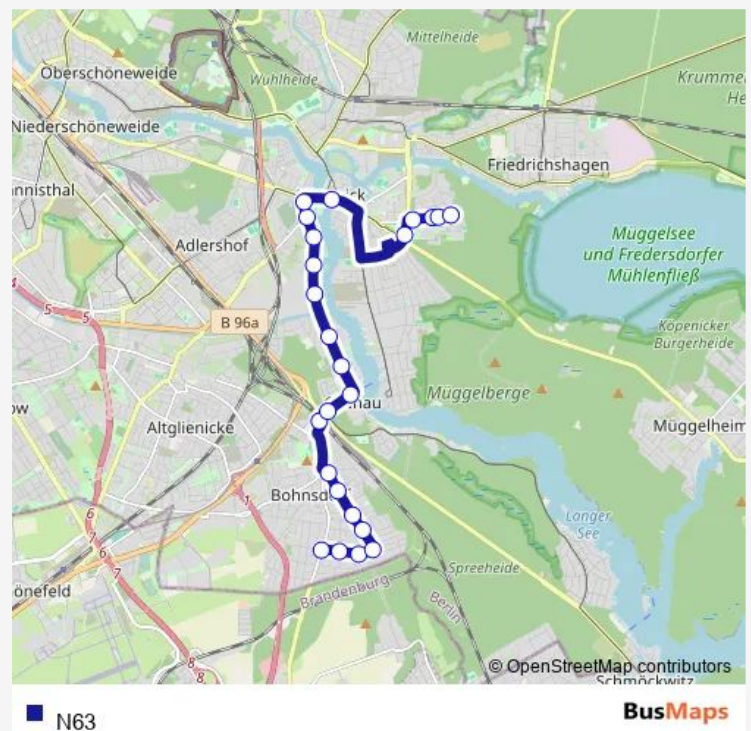

Direction

Waltersdorfer Str./Parchwitzer Str. (Berlin) — Müggelschlößchenweg (Berlin)

24 stops

[Open route schedule](#)

Waltersdorfer Str./Parchwitzer Str. (Berlin)

Reihersteg (Berlin)

Eichbuschplatz (Berlin)

Krankenhaus Köpenick/Südseite (Berlin)

Berlin, Krkhs. Köpenick/Besuchereingang

Route schedule

Waltersdorfer Str./Parchwitzer Str. (Berlin) — Müggelschlößchenweg (Berlin)

Monday	03:16-02:46 ⁺¹
Tuesday	03:16-02:46 ⁺¹
Wednesday	03:16-02:46 ⁺¹
Thursday	03:16-02:46 ⁺¹
Friday	03:16-02:46 ⁺¹
Saturday	03:16-02:46 ⁺¹
Sunday	03:16-02:46 ⁺¹

Route info

Direction: Waltersdorfer Str./Parchwitzer Str. (Berlin)

Stops: 24

Trip Duration: 0 hour 30 min

Erwin-Bock-Str. (Berlin)

Müggelschloßchenweg (Berlin)

Müggelschloßchenweg (Berlin)

Direction

Müggelschloßchenweg (Berlin) — Waltersdorfer Str./Parchwitzer Str. (Berlin)

19 stops

[Open route schedule](#)

Müggelschloßchenweg (Berlin)

Müggelschloßchenweg (Berlin)

Erwin-Bock-Str. (Berlin)

Berlin, Krkhs. Köpenick/Besuchereingang