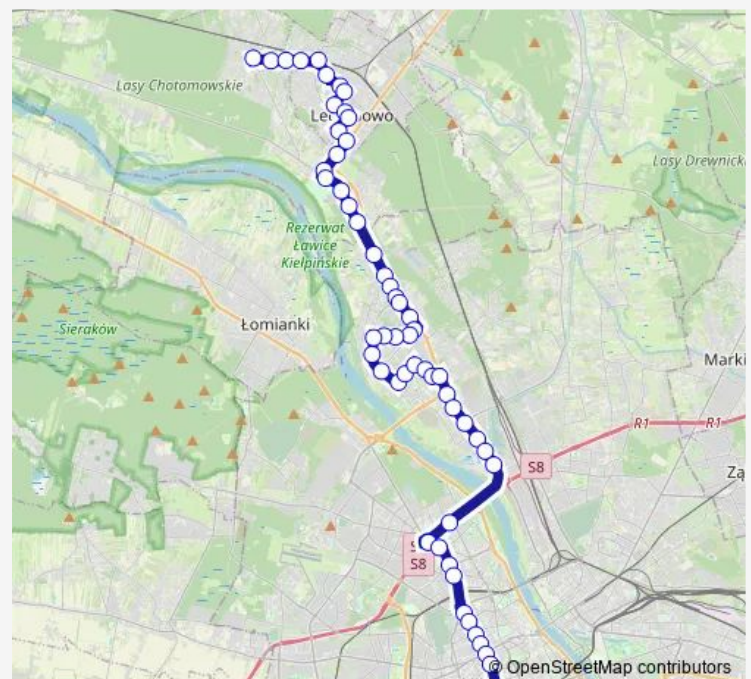

Metro Marymont 02

Os. Potok 03

Kanał Żerański 02

Konwaliowa 02

Płochocińska 02

Ekspresowa 02

Obrazkowa 02

Białółka-Ratusz 03

Saturday 04:45

Sunday 04:45

Route info

Direction: Dw. Centralny 23

Stops: 25

Trip Duration: 0 hour 36 min

Kaflowa 02

Ćmielowska 03

Kamińskiego 02

Tarchomin 07

Direction

Dw. Centralny 23 — Henryków 01

32 stops

[Open route schedule](#)

Dw. Centralny 23

Emilii Plater 02