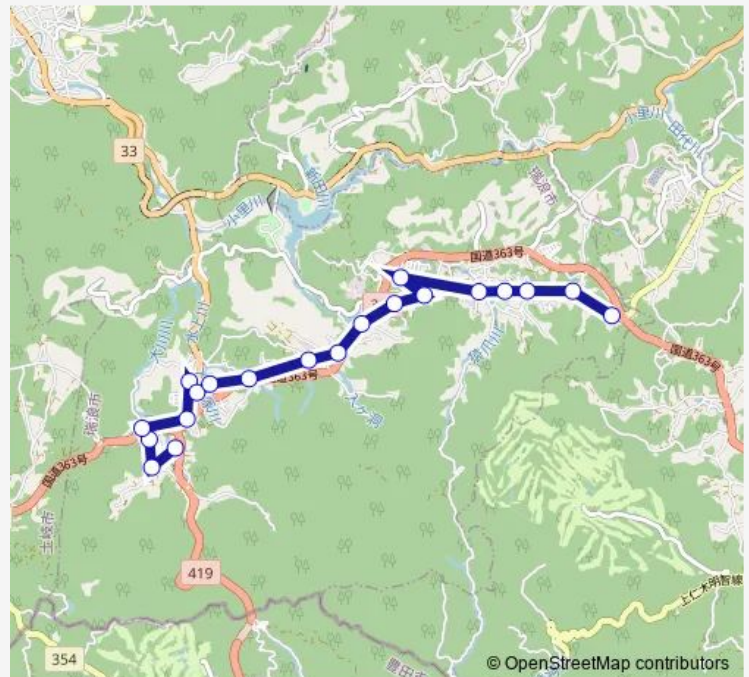

### Route schedule

藤塚 — サニーヒルズ

Monday	10:35-13:00
Tuesday	10:35-13:00
Wednesday	10:35-13:00
Thursday	10:35-13:00
Friday	10:35-13:00
Saturday	—
Sunday	—

### Route info

Direction: 藤塚

Stops: 20

Trip Duration: 0 hour 26 min

## Direction

サニーヒルズ — 藤塚

20 stops

[Open route schedule](#)

サニーヒルズ

東町

バロー陶店

陶コミュニティセンター

## Route schedule

サニーヒルズ — 藤塚

Monday	12:15-13:55
Tuesday	12:15-13:55
Wednesday	12:15-13:55
Thursday	12:15-13:55
Friday	12:15-13:55
Saturday	—
Sunday	—