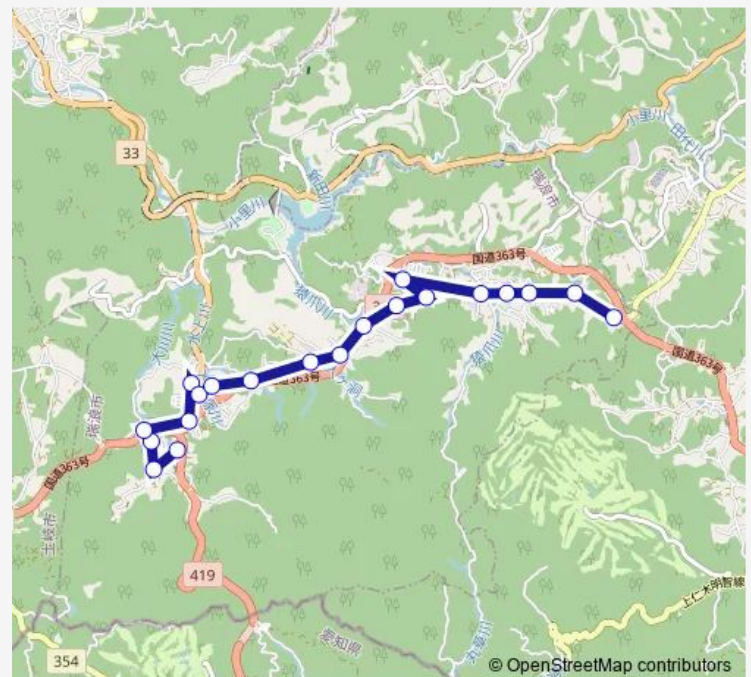

Route schedule

藤塚 — サニーヒルズ

Monday	10:35-13:00
Tuesday	10:35-13:00
Wednesday	10:35-13:00
Thursday	10:35-13:00
Friday	10:35-13:00
Saturday	—
Sunday	—

Route info

Direction: 藤塚

Stops: 20

Trip Duration: 0 hour 26 min

Direction

サニーヒルズ — 藤塚

20 stops

[Open route schedule](#)

サニーヒルズ

東町

バロー陶店

陶ココミュニティセンター

Route schedule

サニーヒルズ — 藤塚

Monday 12:15-13:55

Tuesday 12:15-13:55

Wednesday 12:15-13:55

Thursday 12:15-13:55

Friday 12:15-13:55

Saturday —