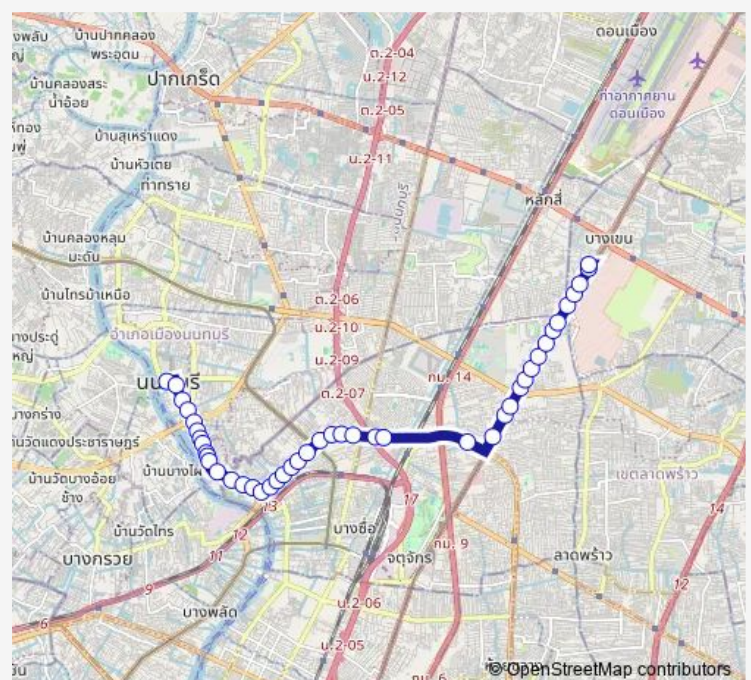

แยกพิบูลสงคราม;Yaek Pibulsongkram

ตรงข้ามวัดเสาหิน;Wat Sao Hin (Opposite)

นาดาวเพลส;Nadao Place

วัดน้อย;Wat Noi

### Route schedule

ทำนํ้านนทบุรี;Nonthaburi Pier — อุ้มบางเขน;Bus Depot Bangkhen

Monday 00:00

Tuesday 00:00

Wednesday 00:00

Thursday 00:00

Friday 00:00

Saturday 00:00

### Route info

Direction: ทำนํ้านนทบุรี;Nonthaburi Pier

Stops: 44

Trip Duration: 1 hour 5 min

ซอยวัดหลวง;Soi Wat Luang

ซอยวงศ์สว่าง 23;Wong Sawang Soi 23

ตรงข้ามบิ๊กซีวงศ์สว่าง;Big C Wong Sawang (Opposite)

หลังแยกวงศ์สว่าง;After Wong Sawang Intersection