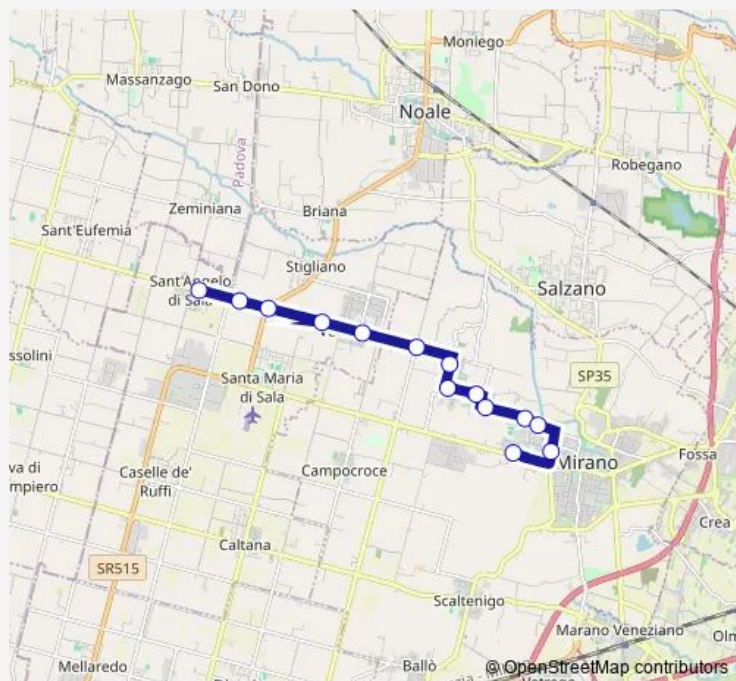

Direction

Sant'Angelo Centro — Mirano Matteotti

14 stops

[Open route schedule](#)

- Sant'Angelo Centro
- Sant Angelo Rivale
- Sant Angelo Noalese
- Veternigo Pianiga
- Veternigo
- Mirano localita' Fontana
- Zianigo Desman
- Zianigo
- Mirano Contarini
- Mirano Civico 97
- Mirano Civico 16
- Mirano Minzoni
- Mirano Battisti
- Mirano Matteotti

Route schedule

Sant'Angelo Centro — Mirano Matteotti

Monday	07:30-14:45
Tuesday	07:30-14:45
Wednesday	07:30-14:45
Thursday	07:30-14:45
Friday	07:30-14:45
Saturday	07:30
Sunday	—

Route info

Direction: Sant'Angelo Centro

Stops: 14

Trip Duration: 0 hour 12 min

3E — Sant'Angelo Centro - Mirano Matteotti

Direction

Mirano Matteotti — Sant'Angelo Centro

15 stops

[Open route schedule](#)

Mirano Matteotti

Mirano localita' Fontana

Veternigo

Veternigo Pianiga

Sant Angelo Noalese

Sant Angelo Rivale

Sant'Angelo Centro

Route schedule

Mirano Matteotti — Sant'Angelo Centro