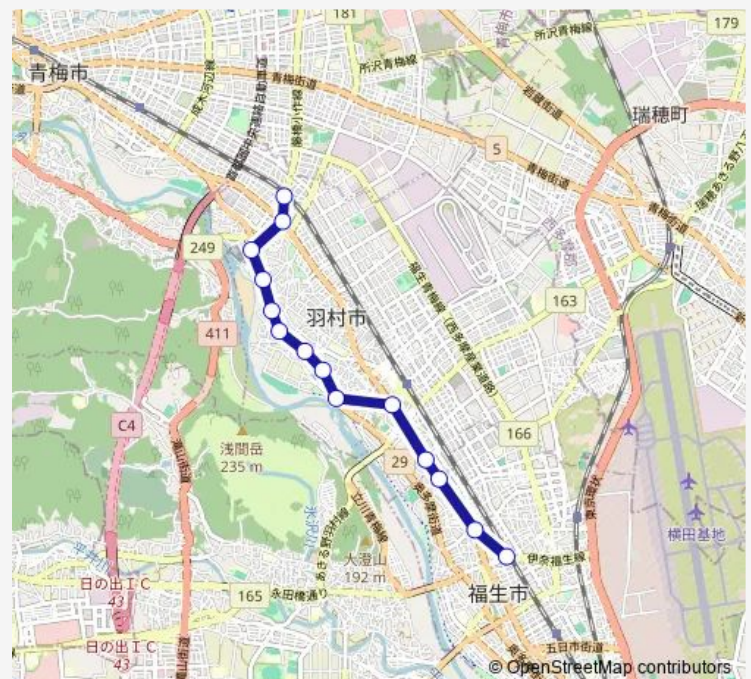

Direction

小作駅西口 — 福生駅

14 stops

[Open route schedule](#)

小作駅西口

小作坂上

羽西二丁目

美原会館入口

西小学校 (羽村市)

羽加美四丁目

田ノ上

禅福寺入口

羽村堰上

羽村駅西

宗禅寺

福生警察署

福生消防署

福生駅

Route schedule

小作駅西口 — 福生駅

Monday	12:45
Tuesday	—
Wednesday	12:45
Thursday	12:45
Friday	—
Saturday	12:45
Sunday	12:45

Route info

Direction: 小作駅西口

Stops: 14

Trip Duration: 0 hour 18 min