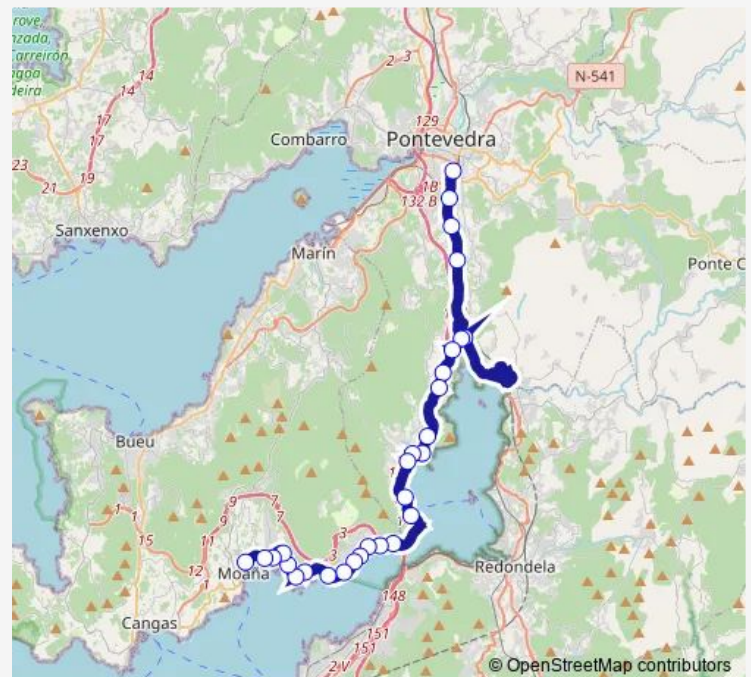

Bus XG625004 Pontevedra E.A.-Cangas E.A. (Por Vilaboa)

[Go to website](#)

Direction

Pontevedra E.A. — Moaña Estrada-Igrexa

29 stops

[Open route schedule](#)

Pontevedra E.A.

O Pino

Salcedo

Ramalleira

Vilaboa (N-550)-Riestra

Cruce Vilaboa

O Toural

Acuña-Villil

Acuña

Santa Cristina-Igrexa

Sta. Cristina-Muelle

Riomaior

Riomaior-Bar Rivas

San Adrian-Bodegón

San Adrián

Entrada Ap-9

Domaio-Gasolinera

Domaio-Igrexa

Domaio-agraria

Porto de Domaio

Cerradiña

Route schedule

Pontevedra E.A. — Moaña Estrada-Igrexa

Monday 13:00

Tuesday 13:00

Wednesday 13:00

Thursday 13:00

Friday 13:00

Saturday —

Sunday —

Route info

Direction: Pontevedra E.A.

Stops: 29

Trip Duration: 0 hour 45 min

XG625004 — Pontevedra E.A.-Cangas E.A. (Por Vilaboa)

BusMaps