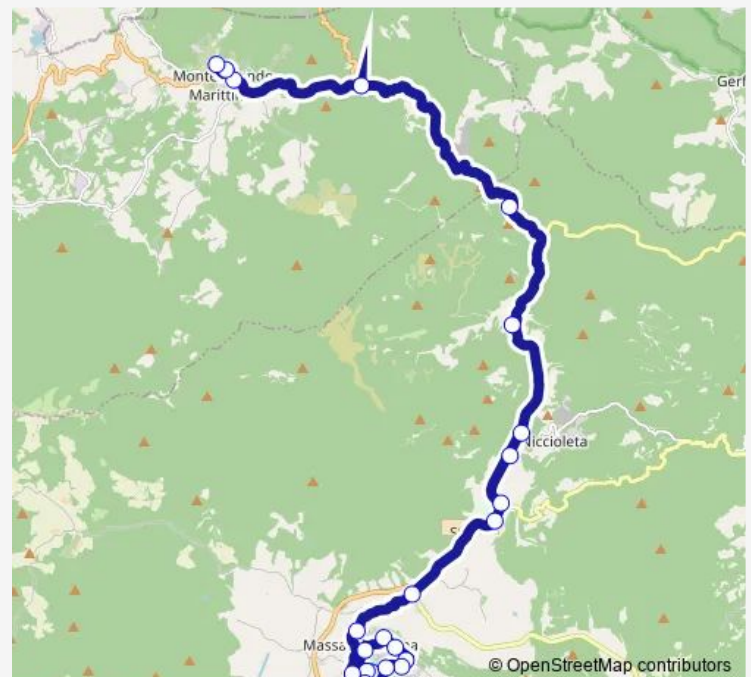

Niccioleta Bivio

Podere S. Costanza

Bivio Filetto

Monterotondo Bivio

Viale Matteotti N.18

Monterotondo Marittimo

Monterotondo M.Mo

Route schedule

Ghirlanda — Monterotondo M.Mo

Monday 05:45-14:40

Tuesday 05:45-14:40

Wednesday 05:45-14:40

Thursday 05:45-14:40

Friday 05:45-14:40

Saturday 05:45

Sunday —

Route info

Direction: Ghirlanda

Stops: 11

Trip Duration: 0 hour 25 min

Direction

Massa Marittima Risorgimento — Monterotondo M.Mo

22 stops

[Open route schedule](#)