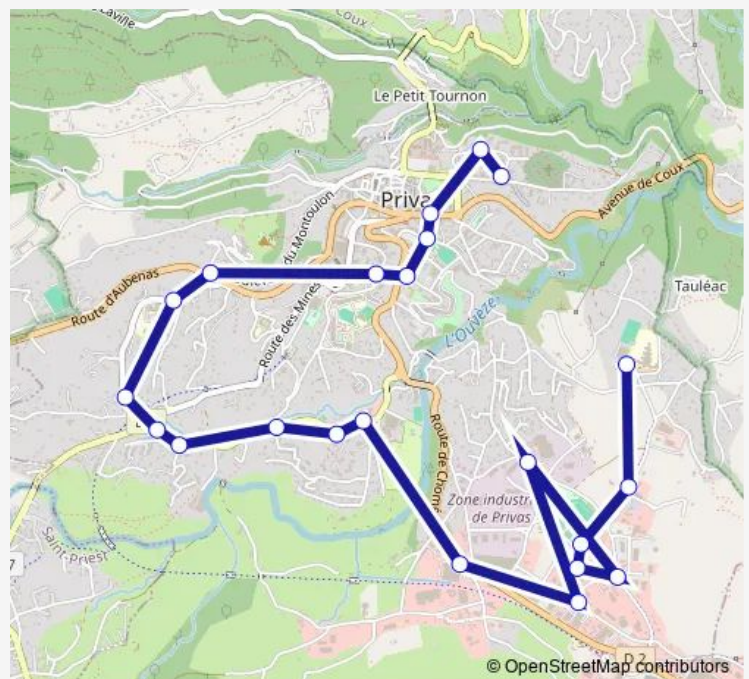

Cours du Palais

Europe Unie

Lancelot

Théâtre

Montoulon

Hôpital

Av de Grosjeanne

Rte des Mines/Savy

Av Néel

Salle Omnisport

Av Jacques Dupin

Route schedule

La Chaumette — Collège Bernard de Ventadour

Monday	07:20-19:00
Tuesday	07:20-19:00
Wednesday	07:20-19:00
Thursday	07:20-19:00
Friday	07:20-19:00
Saturday	08:00-18:00
Sunday	—

Route info

Direction: La Chaumette

Stops: 22

Trip Duration: 0 hour 25 min

Direction

Collège Bernard de Ventadour — La Chaumette

20 stops

[Open route schedule](#)

Wednesday 07:20-19:30

Thursday 07:20-19:30

Friday 07:20-19:30

Saturday 08:40-17:30

Sunday —

Route info

Direction: Collège Bernard de Ventadour

Stops: 20