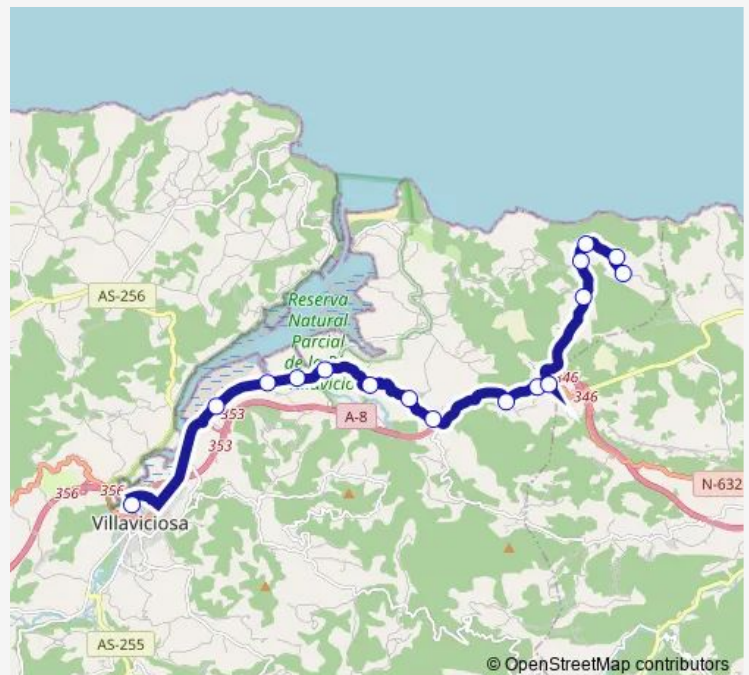

[Fuentona, LA] La Sirviella [Cta 04041]

[Fuentona, LA] Cruce Santa Mera [Cta 04038]

[Fuentona, LA] La Fuentona [Cta 04037]

[Busta, LA] La Busta [Cta 04034]

[Busta, LA] La Quintana [Cta 04033]

Route schedule

[VILLAVICIOSA] Estación Bus Villaviciosa [CTA 10079] —
[Busta, LA] La Quintana [Cta 04033]

Monday	—
Tuesday	—
Wednesday	12:15
Thursday	—
Friday	—
Saturday	—
Sunday	—

Route info

Direction: [VILLAVICIOSA] Estación Bus Villaviciosa [CTA 10079]

Stops: 16

Trip Duration: 0 hour 30 min

© OpenStreetMap contributors

■ La — La Busta-Villaviciosa

BusMaps

Direction

[Busta, LA] La Quintana [Cta 04032] — [VILLAVICIOSA]
Estación Bus Villaviciosa [CTA 10079]

16 stops

Tuesday —

Wednesday 07:20

Thursday —

Friday —

Saturday —

Sunday —

Route info

Direction: [Busta, LA] La Quintana [Cta 04032]