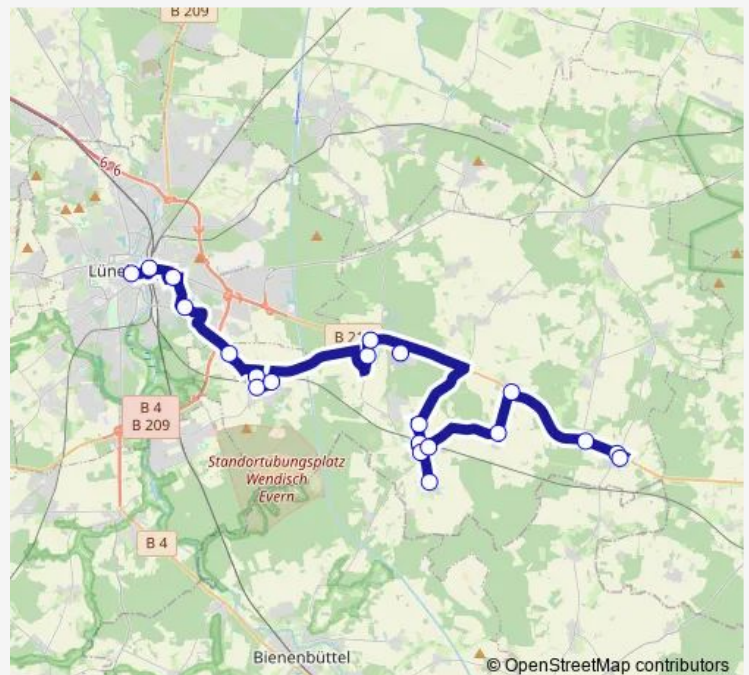

Lüneburg, Ziegelkamp

Lüneburg, Am Schützenplatz

Lüneburg, Pulverweg (Süd)

Bf. Lüneburg (Zob)

Lüneburg, Reichenbachplatz

Lüneburg, Thorner Platz

Lüneburg, Witzendorffstraße

Route schedule

Barendorf, Dorfstraße — Lüneburg, Witzendorffstraße

Monday 07:06

Tuesday 07:06

Wednesday 07:06

Thursday 07:06

Friday 07:06

Saturday —

Sunday —

Route info

Direction: Barendorf, Dorfstraße

Stops: 16

Trip Duration: 0 hour 47 min

■ 5361 — Lüneburg - Wendisch Evern - Rohstorf - Bavendorf

Direction

Barendorf, Dorfstraße — Lüneburg, Witzendorffstraße

18 stops

[Open route schedule](#)

Barendorf, Dorfstraße

Wendisch Evern, Auf der Hausstelle

Wendisch Evern, Feuerwehr

Wendisch Evern, Lüneburger Straße

Wendisch Evern, Gut Willerding

Lüneburg, Theodor-Haubach-Straße

Lüneburg, Wilhelm-Leuschner-Straße