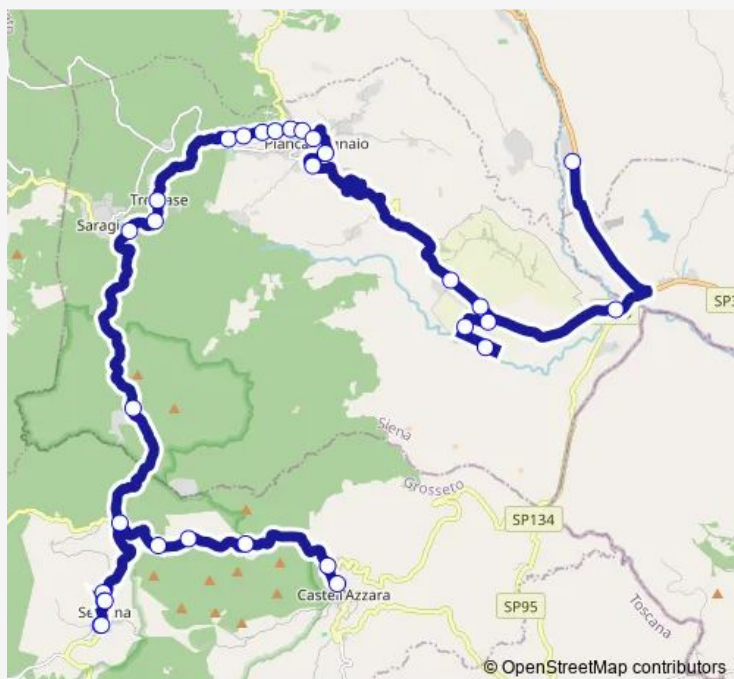

Saturday 06:40

Sunday —

Route info

Direction: Arcidosso Autostazione

Stops: 41

Trip Duration: 0 hour 35 min

Fonte Spilli

Bagnolo

Bagnolo Bianchi

Faggia

Casa Fioravanti

Ponte Di Valle Gelata

Saragiolo Zona Industriale

Saragiolo La Valle

Saragiolo Centro

Saragiolo Pinzuti