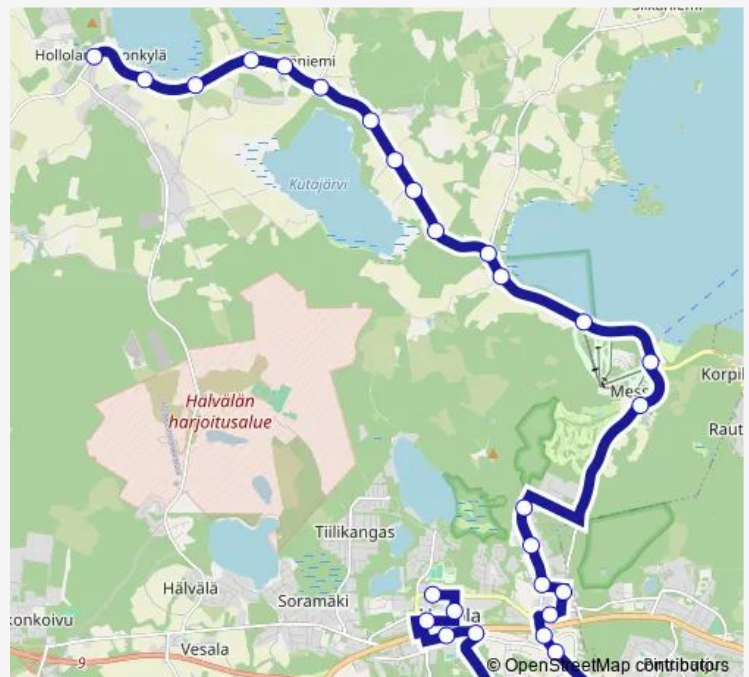

Messilä rinne

Messilä

Messilä Hotelli Th

Arvihauvosentie

Muovitie

Vesimäentie

Teollisuusalue

Tarmontie

### Route schedule

Hollola Kk — Terveystie

Monday 13:00-18:00

Tuesday 13:00-18:00

Wednesday 13:00-18:00

Thursday 13:00-18:00

Friday 13:00-18:00

Saturday —

### Route info

Direction: Hollola Kk

Stops: 31

Trip Duration: 0 hour 30 min

21A — Hollola kk - Pyhäniemi - Messilä - Salpakangas

ALA-Okeroistentie

Jyvätie

Notkolantie