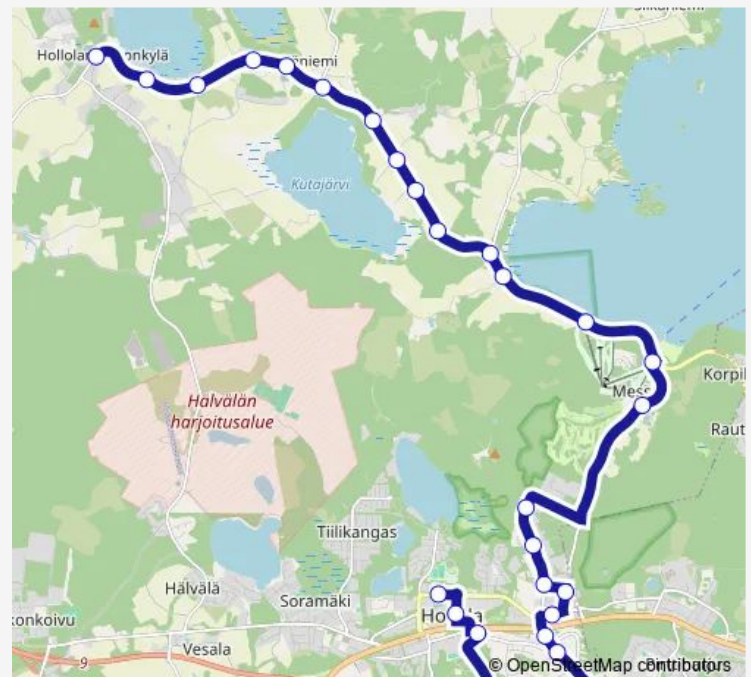

Bus 21a Hollola kk - Pyhäniemi - Messilä - Salpakangas

[Go to website](#)

Direction

Hollola kkk — Terveystie

29 stops

[Open route schedule](#)

Hollola kkk

Kultaranta

Koivukuja

Pyhäniemen kartano

Ehtootie

Kivisilta

Pyhäniementie

Kaunistontie

Rantapolku

Suomatka

Hersalantie

Tiirismaantie

Messilä rinne

Messilä

Messilä hotelli th

Arvi Hauvosentie

Muovitie

Vesimäentie

Teollisuusalue

Tarmontie

Pullapojat

Route schedule

Hollola kkk — Terveystie

Monday 15:00-20:00

Tuesday 15:00-20:00

Wednesday 15:00-20:00

Thursday 15:00-20:00

Friday 13:00-18:00

Saturday —

Sunday —

Route info

Direction: Hollola kkk

Stops: 29

Trip Duration: 0 hour 28 min

21a — Hollola kk - Pyhäniemi - Messilä - Salpakangas