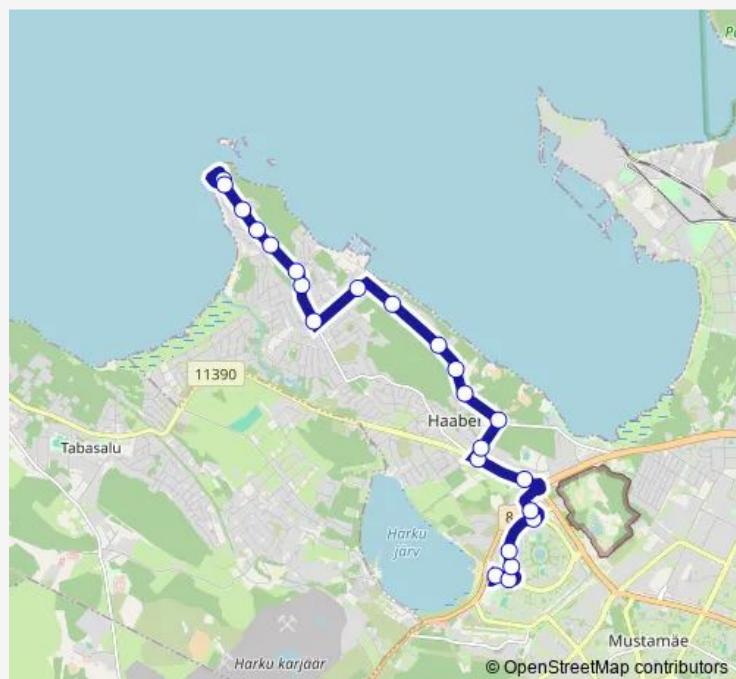

Thursday 05:43-23:30

Friday 05:43-23:30

Saturday 06:19-23:01

Sunday 06:19-23:01

Route info

Direction: Väike-Õismäe parkla

Stops: 23

Trip Duration: 0 hour 20 min

21A — Väike-Õismäe - Kakumäe

Kakumäe

Kakumäe

Direction

Kakumäe — Väike-Õismäe parkla

20 stops

[Open route schedule](#)

Kakumäe