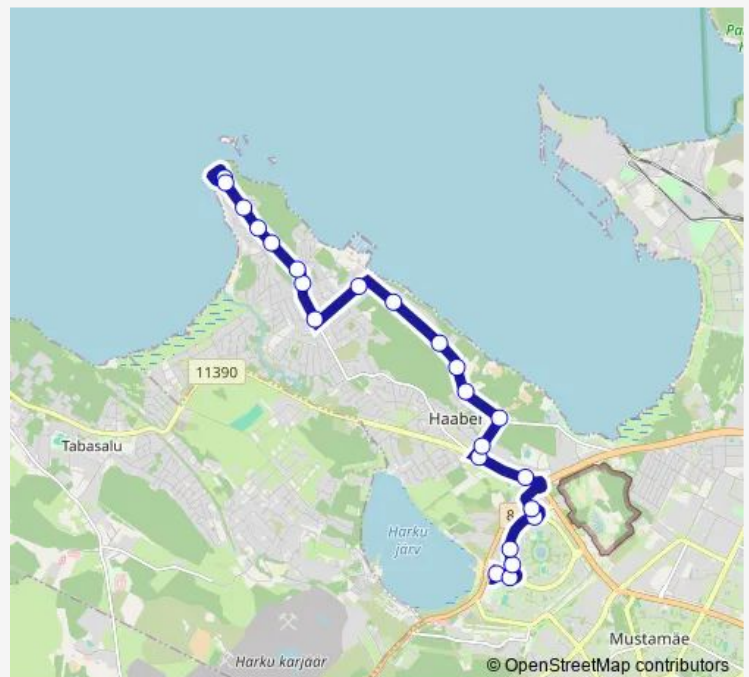

Saturday 06:19-23:01

Sunday 06:19-23:01

**Route info**

Direction: Väike-Õismäe parkla

Stops: 23

Trip Duration: 0 hour 24 min

21a — Väike-Õismäe - Kakumäe

**BusMaps**

## Direction

Kakumäe — Väike-Õismäe parkla

20 stops

[Open route schedule](#)

Kakumäe

Soolahe tee

Teeotsa

Sooranna tee