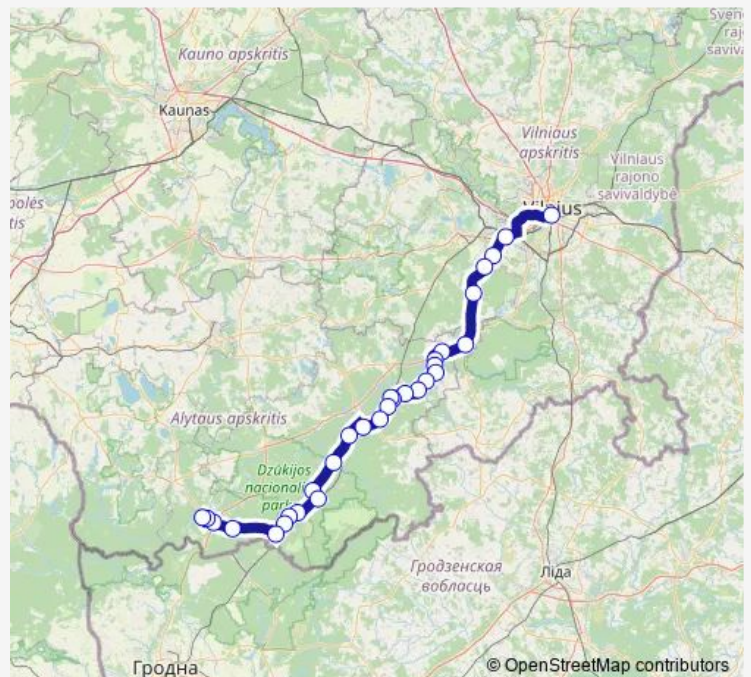

Thursday 10:00-18:40

Friday 10:00-18:40

Saturday 10:00-18:40

Sunday 10:00-18:40

Route info

Direction: Vilniaus autobusų stotis

Stops: 30

Trip Duration: 2 hour 30 min

M-198 — Druskininkai-Vilnius

Marcinkonių gel. stotis

Darželiai

Kapiniškės

Margionys

Šklėriai

Latežeris

Ratnyčios bažnyčia

Route info

Direction: Druskininkų autobusų stotis

Stops: 31

Trip Duration: 2 hour 30 min

Paluknys

Guopstos

Šventininkai

Trakų vokė