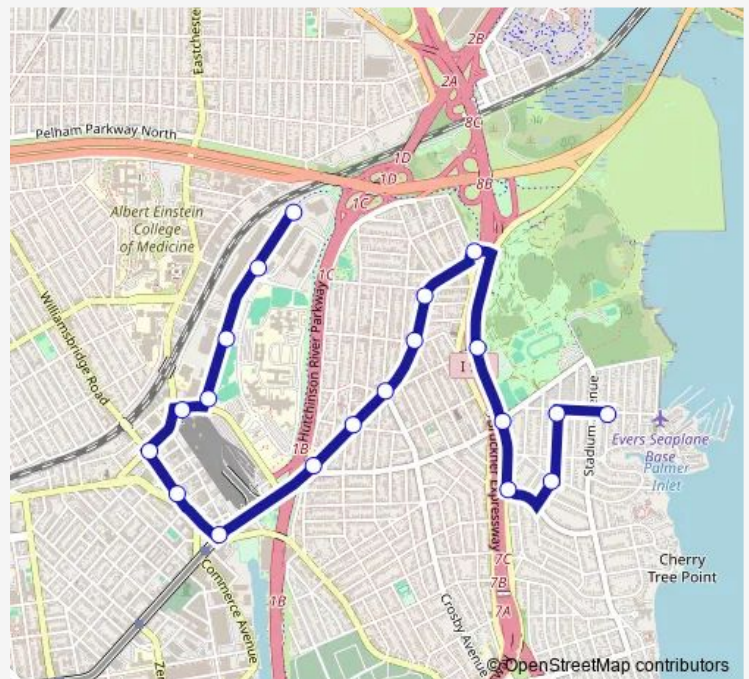

Westchester AV/Roberts Av

Westchester AV/Hutchinson River Pkwy

Westchester AV/East Tremont Av

Williamsbridge RD/Roberts Av

Williamsbridge RD/Eastchester Rd

Waters PL/Eastchester Rd

Marconi ST/Waters Pl

Marconi ST/LA Fitness

Thursday 00:30-00:01<sup>+1</sup>

Friday 00:30-00:01<sup>+1</sup>

Saturday 00:30-24:00

Sunday 00:30-00:04<sup>+1</sup>

Route info

Direction: Research AV/Ampere Av

Stops: 20

Trip Duration: 0 hour 24 min

Bx24 — Country Club - Hutchinson Metro Center

**Direction**

Marconi ST/911 Call Center — Research AV/Ampere Av

25 stops

[Open route schedule](#)

Marconi ST/911 Call Center

Marconi ST/Hutchinson Metro Center

Westchester AV/Mahan Av

Westchester AV/Wilkinson Av

Westchester AV/Amendola Plaza

Bruckner Blvd/Willow La

Bruckner Blvd/Roberts Av

Bruckner Blvd/Jarvis Av

Country Club RD/Kearney Av

Rawlins AV/Kearney Av