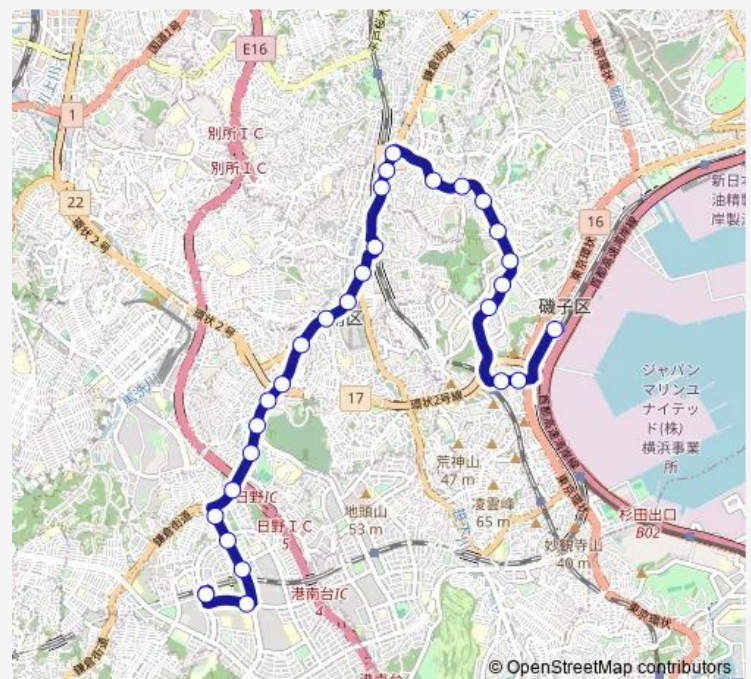

日野中央公園入口

Route schedule

磯子駅前 — 港南台駅前

Monday 06:02-22:00

Tuesday 06:02-22:00

Wednesday 06:02-22:00

Thursday 06:02-22:00

Friday 06:02-22:00

Saturday 06:10-21:47

Sunday 06:10-21:47

Route info

Direction: 磯子駅前

Stops: 28

Trip Duration: 0 hour 55 min

■ 064系統

BusMaps

日野小学校前

日野

清水橋

港南台入口

公園前 (港南区)

港南台中央

港南台駅前

Direction