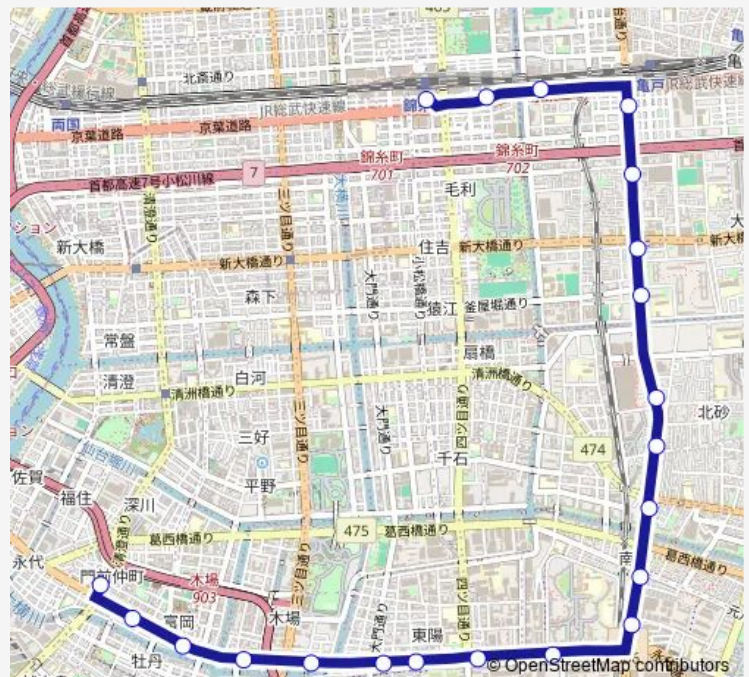

Saturday 06:00-22:52

Sunday 06:00-22:52

Route info

Direction: 錦糸町駅前

Stops: 21

Trip Duration: 0 hour 31 min

Direction

門前仲町 — 錦糸町駅前

21 stops

[Open route schedule](#)

門前仲町

不動尊前

富岡一丁目

木場二丁目

木場駅前

東陽三丁目