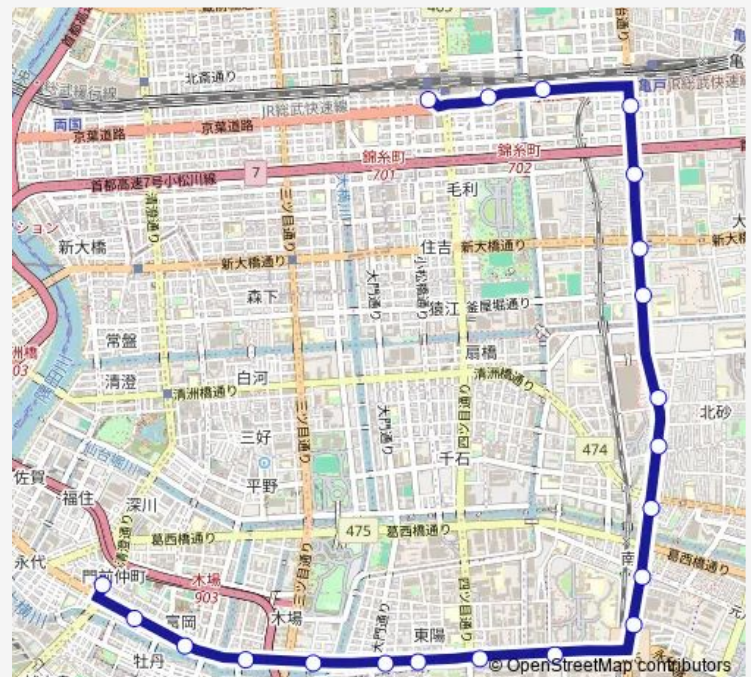

Saturday 06:00-22:52

Sunday 06:00-22:52

Route info

Direction: 錦糸町駅前

Stops: 21

Trip Duration: 0 hour 33 min

Direction

門前仲町 — 錦糸町駅前

21 stops

[Open route schedule](#)

門前仲町

不動尊前

富岡一丁目

木場二丁目

木場駅前

東陽三丁目