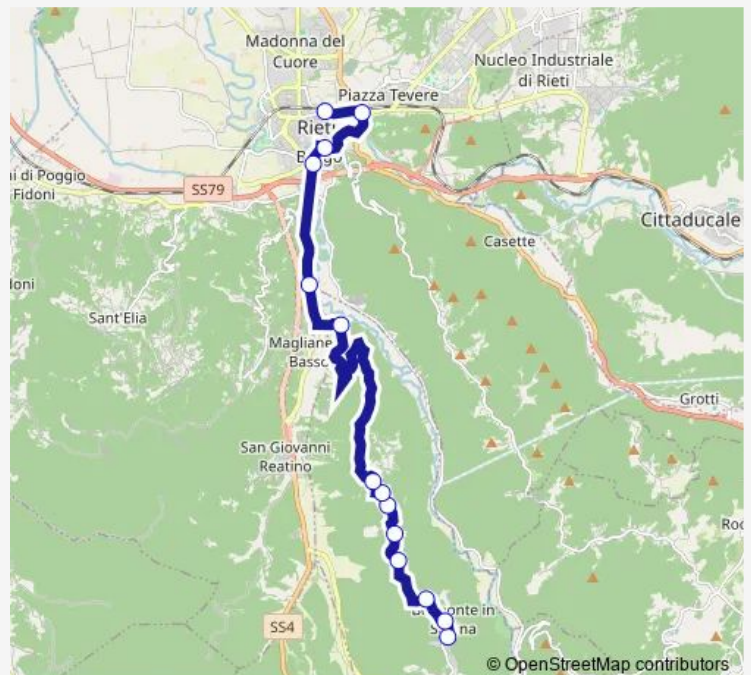

**Route schedule**

Belmonte S. | Via Vittorio Veneto # f9701 — Rieti | Stazione FS Ist. Superiore Principessa di Napoli # f1070

Monday 14:50-18:00

Tuesday 14:50-18:00

Wednesday 14:50-18:00

Thursday 14:50-18:00

Friday 14:50-18:00

Saturday 14:50

Sunday —

**Route info**

Direction: Belmonte S. | Via Vittorio Veneto # f9701

Stops: 14

Trip Duration: 0 hour 29 min

Belmonte in Sabina - Rieti # Ri743d