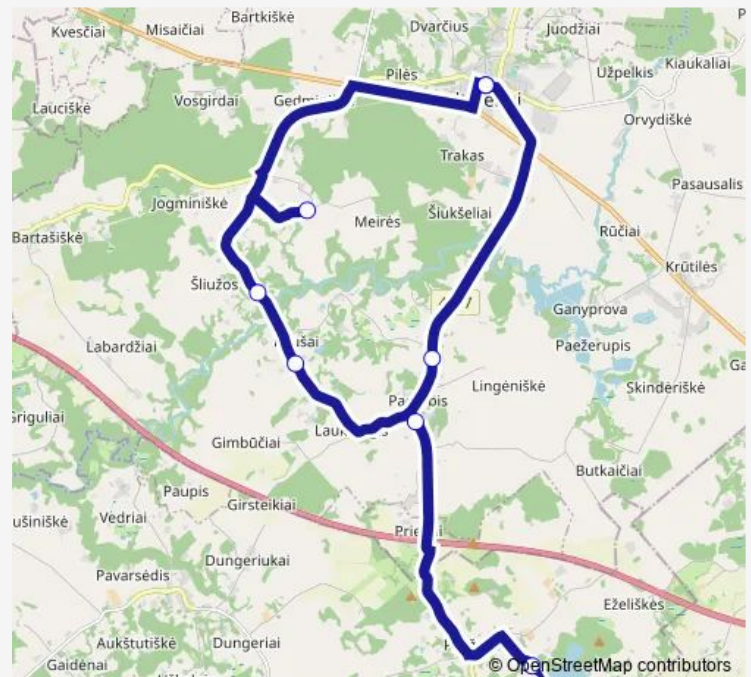

Wednesday 13:00

Thursday 13:00

Friday 13:00

Saturday —

Sunday —

Route info

Direction: Kaltinėnai

Stops: 8

Trip Duration: 1 hour 10 min

Direction

Rūteliai — Kaltinėnai

8 stops

[Open route schedule](#)

Rūteliai

Šliužos

Kaušai

Tuesday 07:15

Wednesday 07:15

Thursday 07:15

Friday 07:15

Saturday —

Sunday —

Route info

Direction: Rūteliai