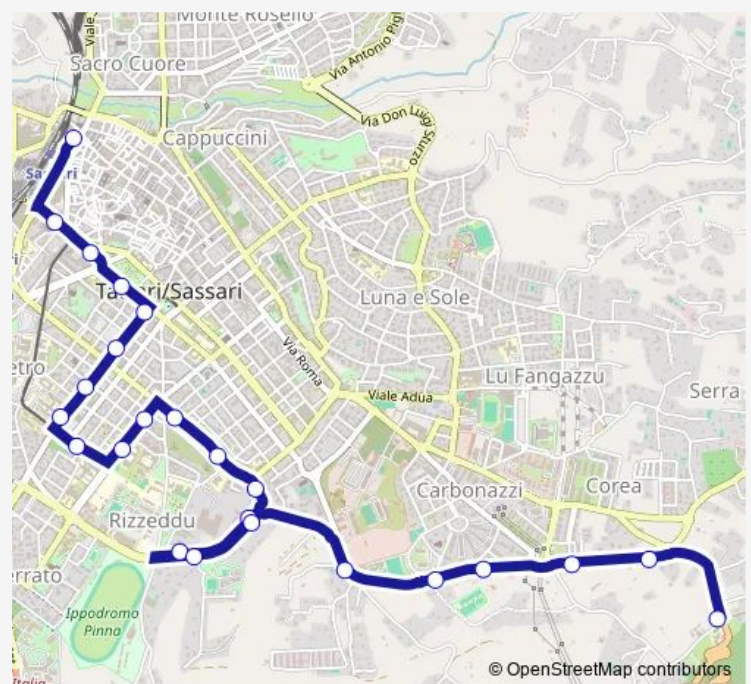

Viale Italia 1

Viale Italia, Incrocio Via Sardegna

Viale Italia 23

Viale Italia, Pronto Soccorso

Via Enrico De Nicola 5

Via Turati 73

Via Turati 23

Via Napoli 13

### Route schedule

Piazza Sant'Antonio, Intergremio — Scala Di Giocca, Liceo Artistico

Monday 08:05

Tuesday 08:05

Wednesday 08:05

Thursday 08:05

Friday 08:05

Saturday 08:05

### Route info

Direction: Piazza Sant'Antonio, Intergremio

Stops: 24

Trip Duration: 0 hour 23 min

■ S19 — Scolastico 19

Via Milano 30a

Via Milano 38

Scala Di Giocca, Liceo Artistico