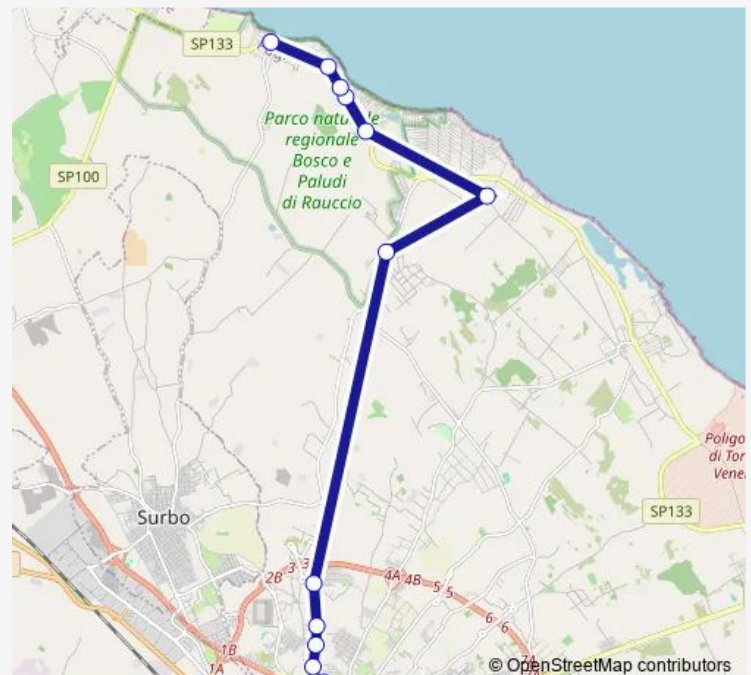

Po

P.zza Indipendenza

Tevere-Arno

Adriatica-Ferrando

Adriatica-Sandalo

Adriatica-Papini

Adriatica-Velino

Adriatica - Goldoni

S.P.131 - Magnolie

Case Simini

Sp133-Degli Amici

Sp133-Torvaianica

Sp133-Maiori

Sp133-Badisco

Torre Rinalda

Route schedule

Route info

Direction: City Terminal

Stops: 17

Trip Duration: 0 hour 38 min

S19 — City Terminal > Torre Rinalda

BusMaps

Direction

Torre Rinalda — City Terminal

Adriatica - Belli

Adriatica-Velino

Adriatica-Papini

Adriatica-Sandalo

Adriatica-Ferrando

Tevere-Arno

P.zza Indipendenza

Po