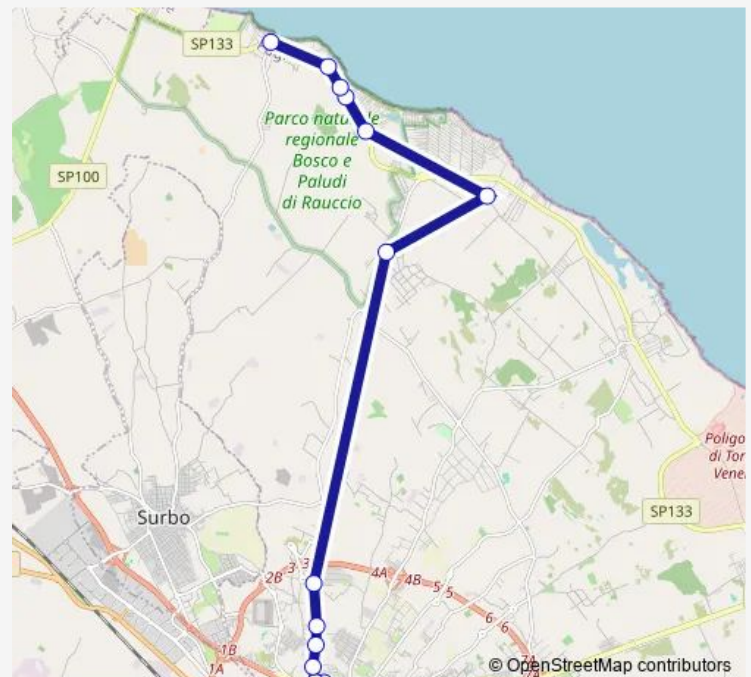

Po

P.zza Indipendenza

Tevere-Arno

Adriatica-Ferrando

Adriatica-Sandalo

Adriatica-Papini

Adriatica-Velino

Adriatica - Goldoni

S.P.131 - Magnolie

Case Simini

Sp133-Degli Amici

Sp133-Torvaianica

Sp133-Maiori

Sp133-Badisco

Torre Rinalda

Route schedule

Route info

Direction: City Terminal

Stops: 17

Trip Duration: 0 hour 38 min

S19 — City Terminal > Torre Rinalda

BusMaps

Direction

Torre Rinalda — City Terminal

Adriatica - Belli

Adriatica-Velino

Adriatica-Papini

Adriatica-Sandalo

Adriatica-Ferrando

Tevere-Arno

P.zza Indipendenza

Po