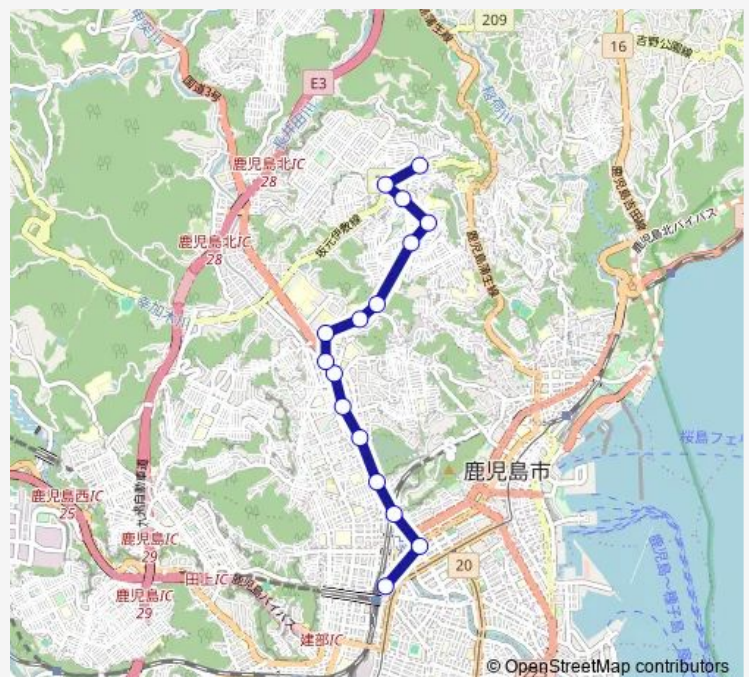

玉里公民館前

玉里団地中央

玉里団地北

玉里団地北口

若葉町西

交通局北営業所前

Route schedule

鹿児島中央駅 — 交通局北営業所前

Monday 07:15-07:35

Tuesday 07:15-07:35

Wednesday 07:15-07:35

Thursday 07:15-07:35

Friday 07:15-07:35

Saturday —

Sunday —

Route info

Direction: 鹿児島中央駅

Stops: 16

Trip Duration: 0 hour 25 min

■ 市 8-2番線 鹿児島中央駅 ~ 女子高校前 ~ 交通局北営業所前

Direction

交通局北営業所前 — 鹿児島中央駅

16 stops

[Open route schedule](#)

交通局北営業所前

若葉町西

玉里団地北口

玉里団地北

玉里団地中央

玉里公民館前

女子高校前

玉江橋