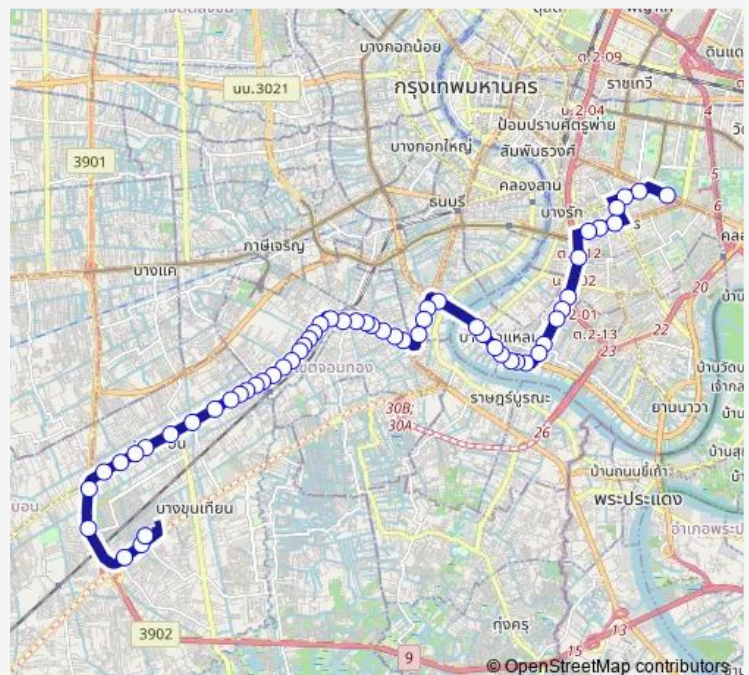

เทอร์มินอล 21 พระราม 3;Terminal 21 Rama 3

ตรงข้ามทรี ออน ธรี;Opposite Tree On 3

วัดจันทน์นอก;Wat Chan Nok

วัดอินทร์บรรจง;Wat Inbunjong

Route schedule

อาคารอื้อเจือเหลียง;U Chue Liang Building — อุไทยสมายล์บัส
เคหะธนบุรี (จุดเริ่มต้น);Smart Bus Kheha Thonubri Bus Terminal

Monday 00:00

Tuesday 00:00

Wednesday 00:00

Thursday 00:00

Friday 00:00

Saturday 00:00

Sunday 00:00

Route info

Direction: อาคารอื้อเจือเหลียง;U Chue Liang Building

Stops: 57

Trip Duration: 1 hour 22 min

ก่อนแยกถนนตก (ฝั่งพระราม 3); Before Thanon Tok Intersection (Rama 3 side)

ก่อนสะพานกรุงเทพ; Before Krungthep Bridge