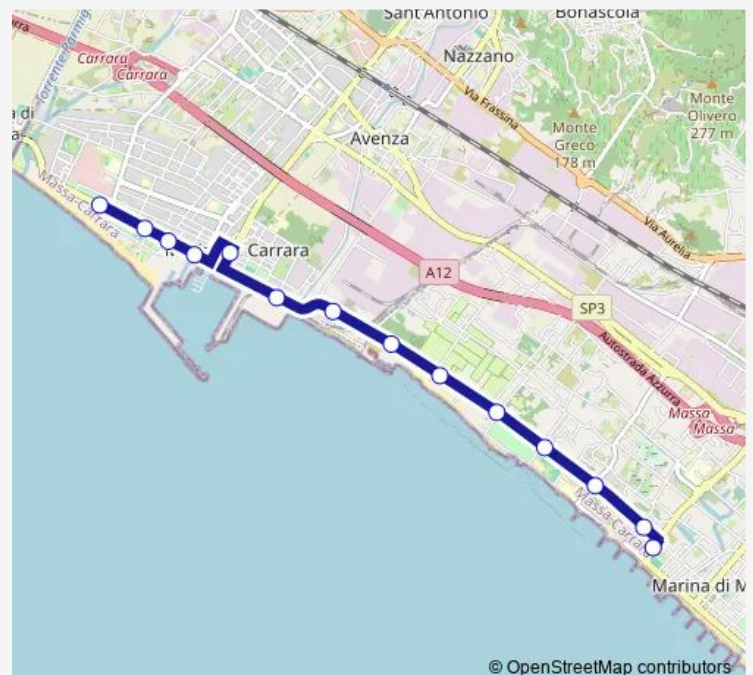

Via San Leonardo/Via San Luigi Dir.Mare

Via San Leonardo/Via Fiume Dir.Mare

Via San Leonardo/Via Gorizia Dir.Mare

San Leonardo/Lungobrugiano Dir.Mare

Via San Leonardo/Via Aulla Dir.Mare

Marina Di Massa Piazza Betti

Marina Viale Vespucci/Via Battisti

Viale Vespucci Angolo Via Veneto

Piazza Bad Kissingen

Route schedule

Piazza Menconi — Cinquale Capolinea

Monday 08:20-18:20

Tuesday 08:20-18:20

Wednesday 08:20-18:20

Thursday 08:20-18:20

Friday 08:20-18:20

Saturday 08:20-18:20

Sunday —

Route info

Direction: Piazza Menconi

Stops: 27

Trip Duration: 0 hour 38 min

Viale Vespucci Angolo Via Pisa

Viale Vespucci Ponte Magliano

Ronchi Lungomare

La Romanina

Lungomare Poveromo

Cinquale Capolinea

Direction

Cinquale Capolinea — Piazza Menconi