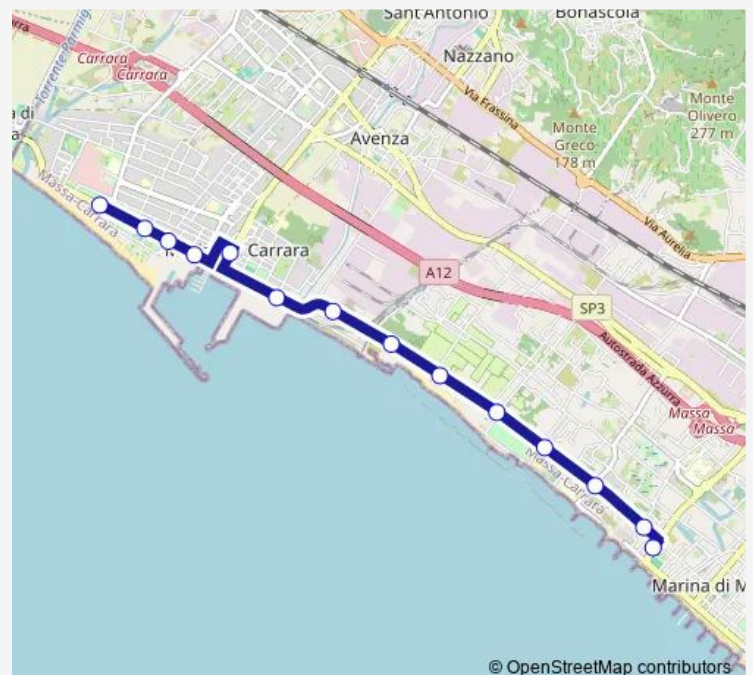

Via San Leonardo/Via San Luigi Dir.Mare

Via San Leonardo/Via Fiume Dir.Mare

Via San Leonardo/Via Gorizia Dir.Mare

San Leonardo/Lungobrugiano Dir.Mare

Via San Leonardo/Via Aulla Dir.Mare

Marina Di Massa Piazza Betti

Marina Viale Vespucci/Via Battisti

Viale Vespucci Angolo Via Veneto

Piazza Bad Kissingen

### Route schedule

Piazza Menconi — Cinquale Capolinea

Monday 08:20-18:20

Tuesday 08:20-18:20

Wednesday 08:20-18:20

Thursday 08:20-18:20

Friday 08:20-18:20

Saturday 08:20-18:20

### Route info

Direction: Piazza Menconi

Stops: 27

Trip Duration: 0 hour 38 min

Viale Vespucci Angolo Via Pisa

Viale Vespucci Ponte Magliano

Ronchi Lungomare

La Romanina