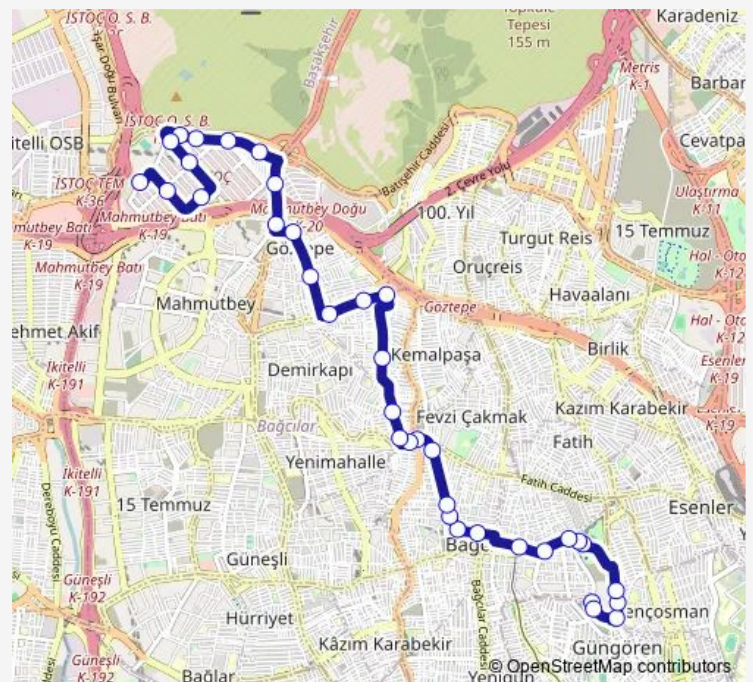

Fatih Mahallesi

Firat Sokak

Minibüs Durağı

Route schedule

B.Devlet Hastanesi — İstoç

Monday 07:00

Tuesday 07:00

Wednesday 07:00

Thursday 07:00

Friday 07:00

Saturday 07:00

Sunday 07:00

Route info

Direction: B.Devlet Hastanesi

Stops: 36

Trip Duration: 0 hour 30 min

Minibüs Durađı

İstoççevre Yolu

İstoç Çevre Yolu

İstoç

İstoç 25-26 Ada

İstoç Metro

İstoç 19.Yol Sokak

İstoç