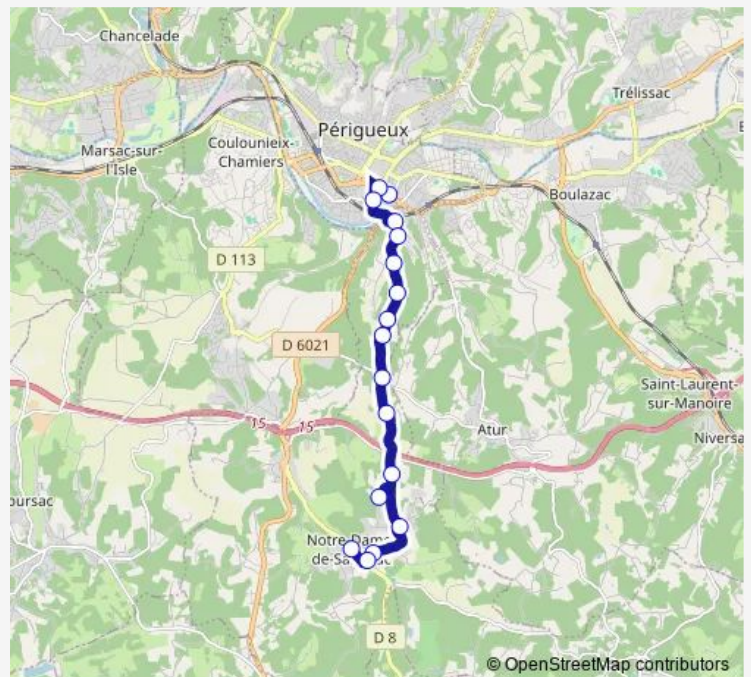

Notre-Dame de Sanilhac Mairie

Pl. du 8 mai

Hoche

Centre de la Communication

Route schedule

Notre-Dame de Sanilhac Poste — Centre de la Communication

Monday	07:00-08:04
Tuesday	07:00-08:04
Wednesday	07:00-08:04
Thursday	07:00-08:04
Friday	07:00-08:04
Saturday	—
Sunday	—

Route info

Direction: Notre-Dame de Sanilhac Poste

Stops: 17

Trip Duration: 0 hour 26 min

Direction

Centre de la Communication — Notre-Dame de Sanilhac Poste

17 stops

[Open route schedule](#)