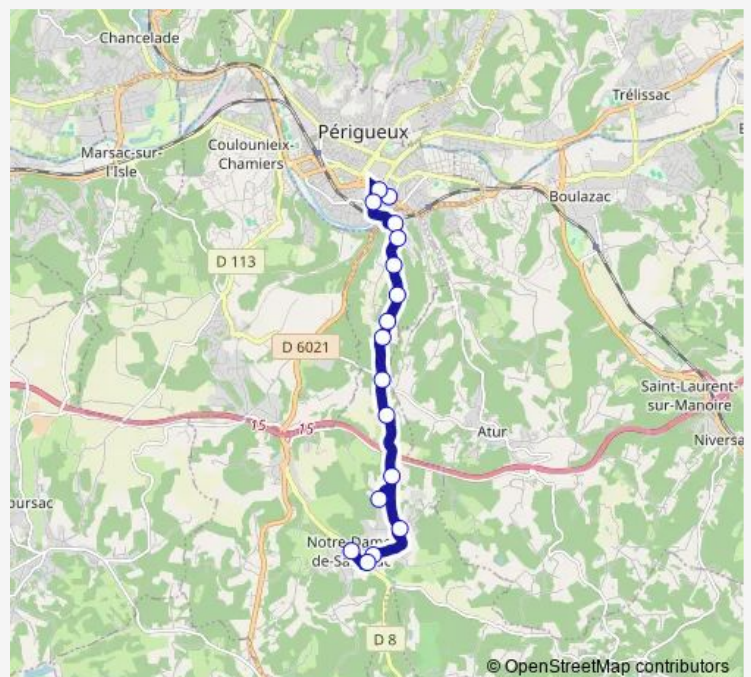

Notre-Dame de Sanilhac Mairie

Pl. du 8 mai

Hoche

Centre de la Communication

Route schedule

Notre-Dame de Sanilhac Poste — Centre de la Communication

Monday	07:00-08:04
Tuesday	07:00-08:04
Wednesday	07:00-08:04
Thursday	07:00-08:04
Friday	07:00-08:04
Saturday	—
Sunday	—

Route info

Direction: Notre-Dame de Sanilhac Poste

Stops: 17

Trip Duration: 0 hour 27 min

Direction

Centre de la Communication — Notre-Dame de Sanilhac Poste

17 stops

[Open route schedule](#)